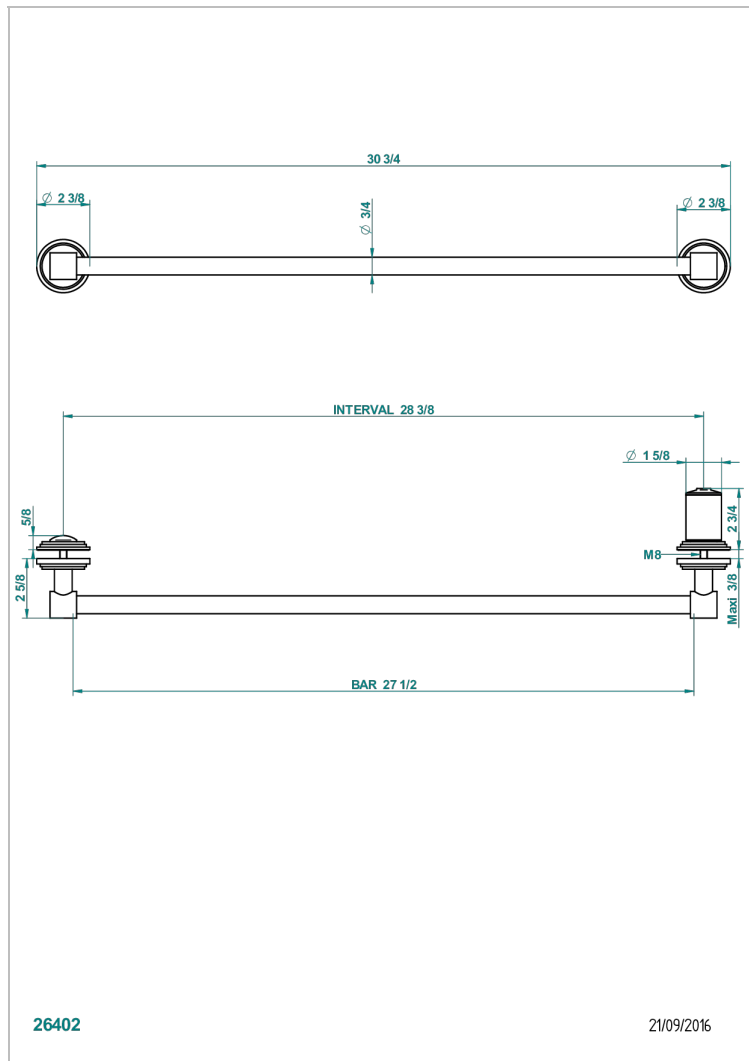

G2T-514V

Porte-serviette livré avec 1 barre de lg 600 mm recoupable pour montage sur porte en verre avec bouton grand modèle et rosace pleine

CARACTÉRISTIQUES

- Faubourg Métal
- Porte-serviette livré avec 1 barre de lg 600 mm recoupable pour montage sur porte en verre avec bouton grand modèle et rosace pleine