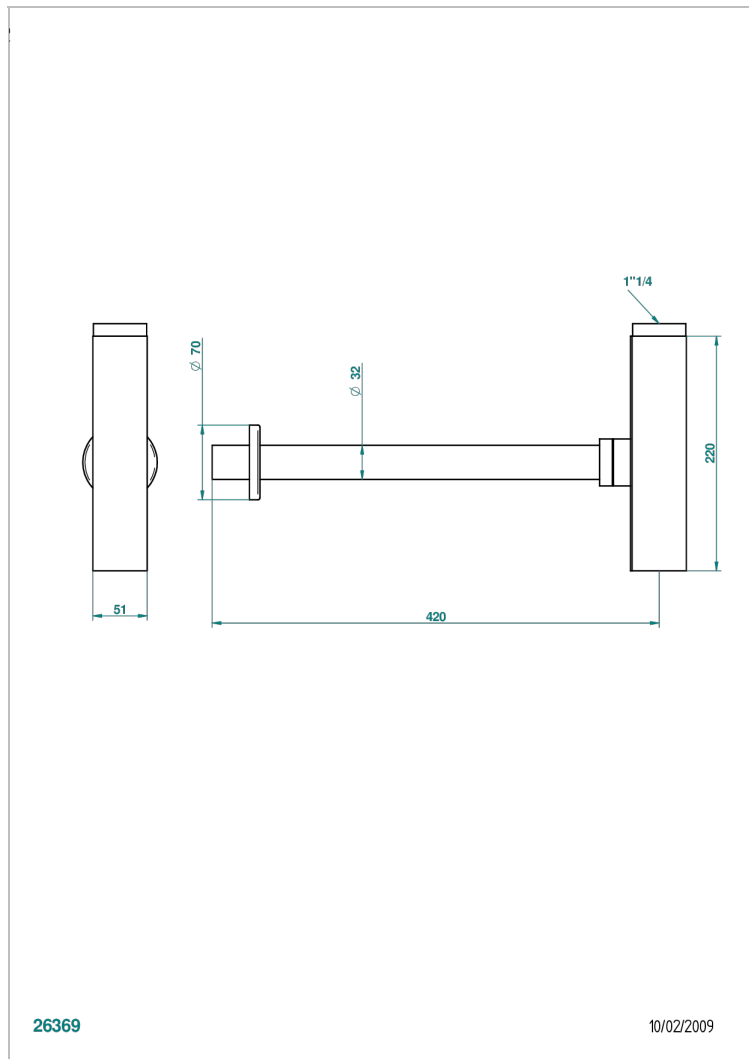

ICON-X CARBONE OR A MANETTES

U7T-309/SCUS

Siphon design apparent carré - standard américain

THG[®]
PARIS

26369

10/02/2009

CARACTÉRISTIQUES

- Icon-x carbone or à manettes
- Siphon design apparent carré - standard américain