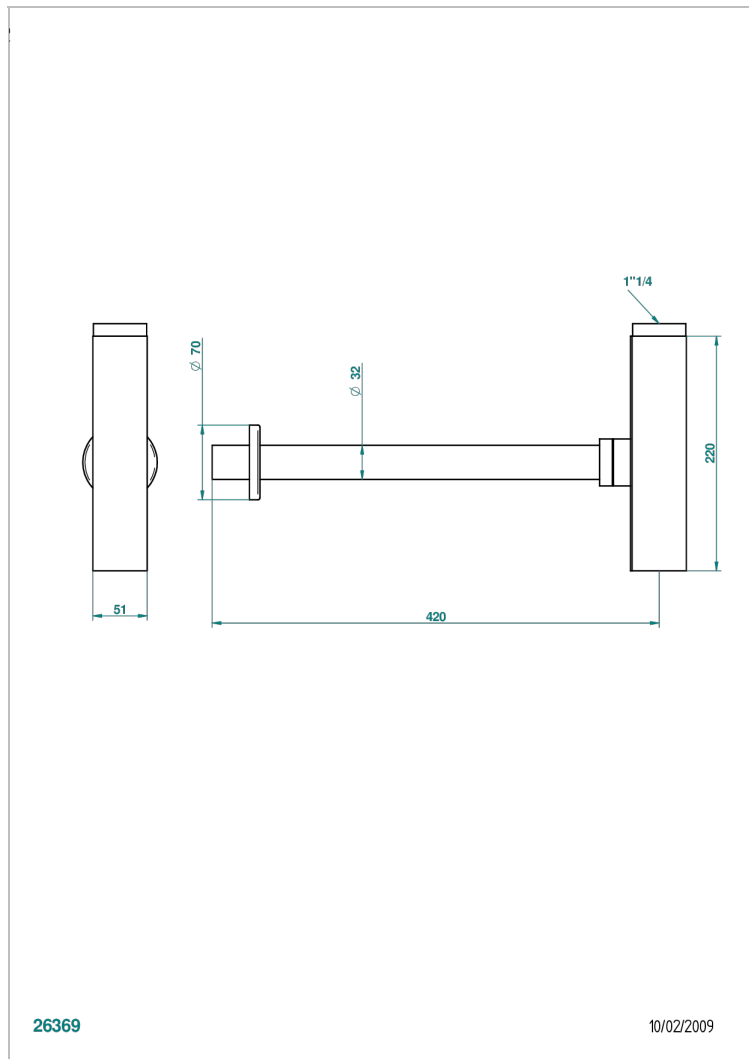

ICON-X CARBON DORADO CON MANETAS

U7T-309/SCUS

Square trap only for waste

THG[®]
PARIS

CARACTERÍSTICAS

- Icon-x carbon dorado con manetas
- Square trap only for waste

ACABADOS DISPONIBLES

Cerámica negra mate - D30
Cromo - A02
Cromo mate - C02
Dorado - F01
Dorado mate - F07
Dorado pálido - F30