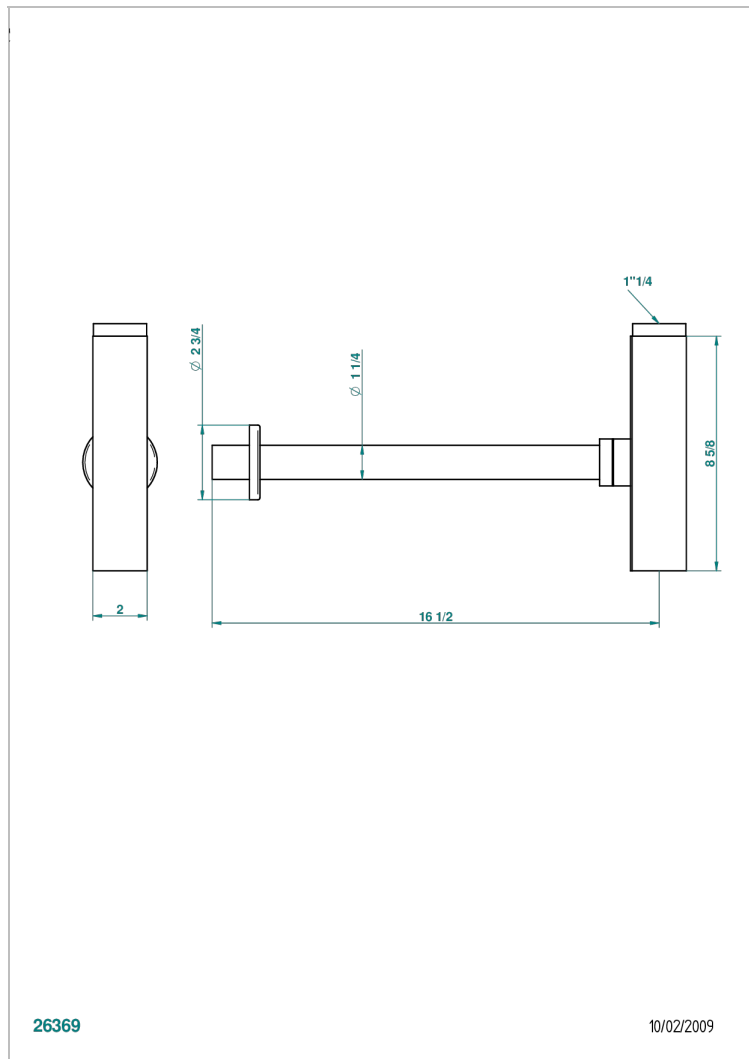

ICON-X CARBONE OR A MANETTES

U7T-309/SCUS

Siphon design apparent carré - standard américain

THG[®]
PARIS

CARACTÉRISTIQUES

- Icon-x carbone or à manettes
- Siphon design apparent carré - standard américain

FINITIONS DISPONIBLES