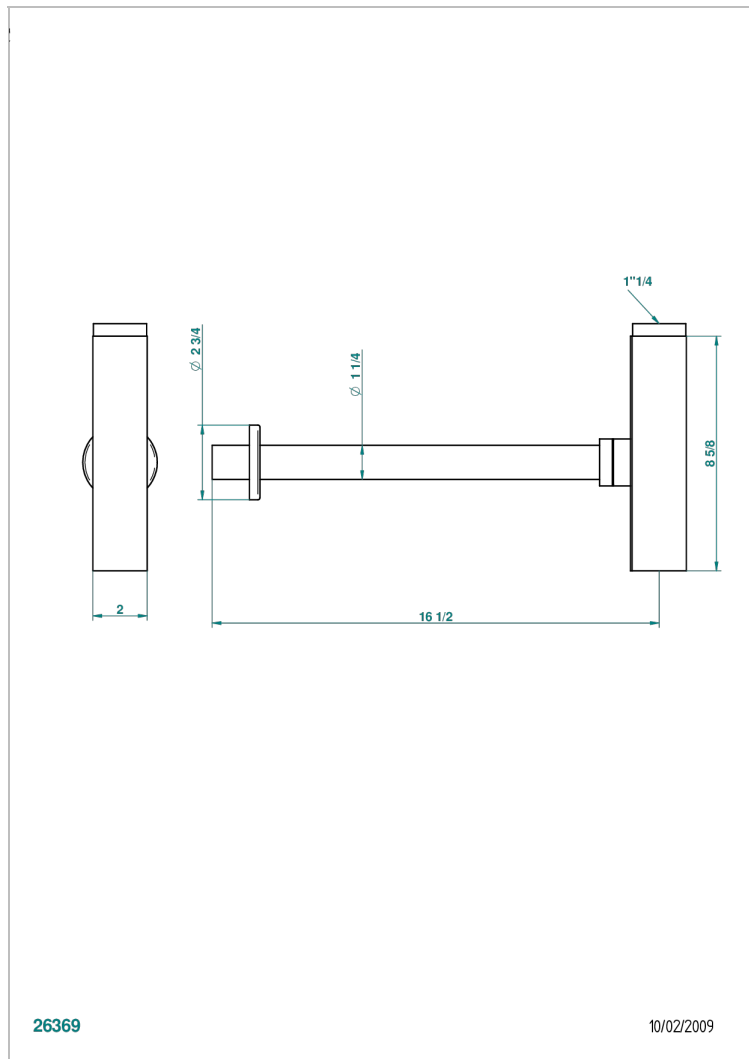

ICON-X CARBON DORADO CON MANETAS

U7T-309/SCUS

Square trap only for waste

THG[®]
PARIS

CARACTERÍSTICAS

- Icon-x carbon dorado con manetas
- Square trap only for waste

ACABADOS DISPONIBLES

Cerámica negra mate - D30
Cromo - A02
Cromo mate - C02
Dorado - F01
Dorado mate - F07
Dorado pálido - F30