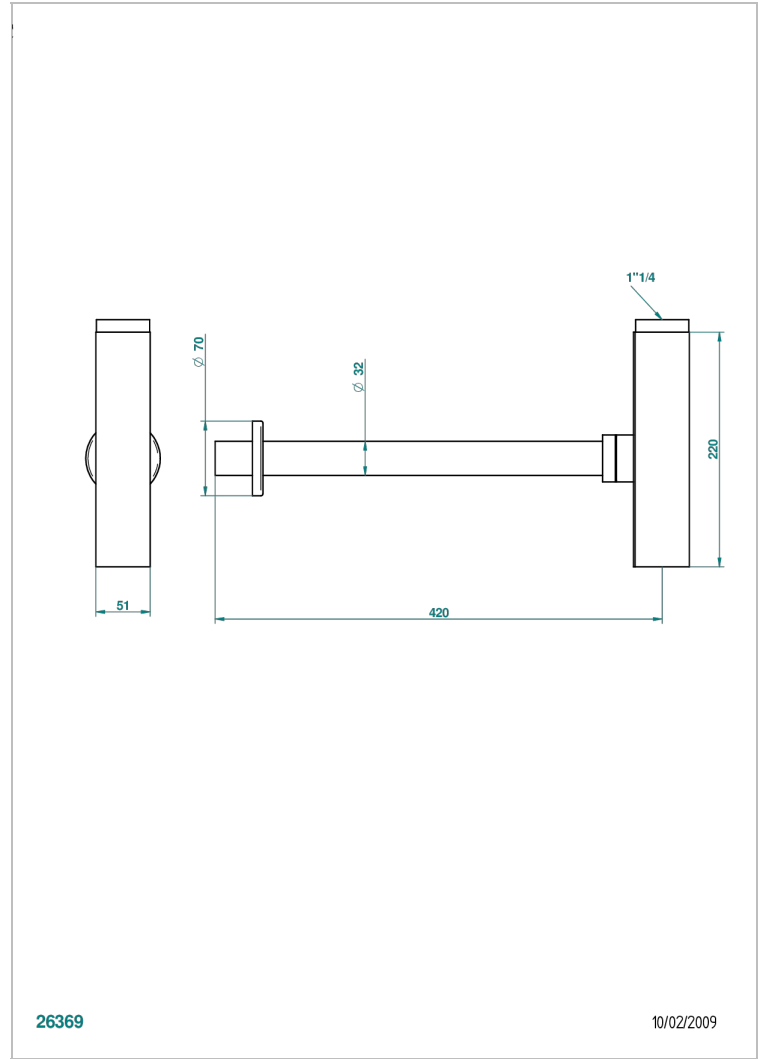

ICON-X TITANIO CON MANETAS

U7M-309/SCUS

Square trap only for waste

THG[®]
PARIS

CARACTERÍSTICAS

- Icon-x titanio con manetas
- Square trap only for waste

ACABADOS DISPONIBLES

Cerámica negra mate - D30
Cromo - A02
Cromo mate - C02
Dorado - F01
Dorado mate - F07
Dorado pálido - F30