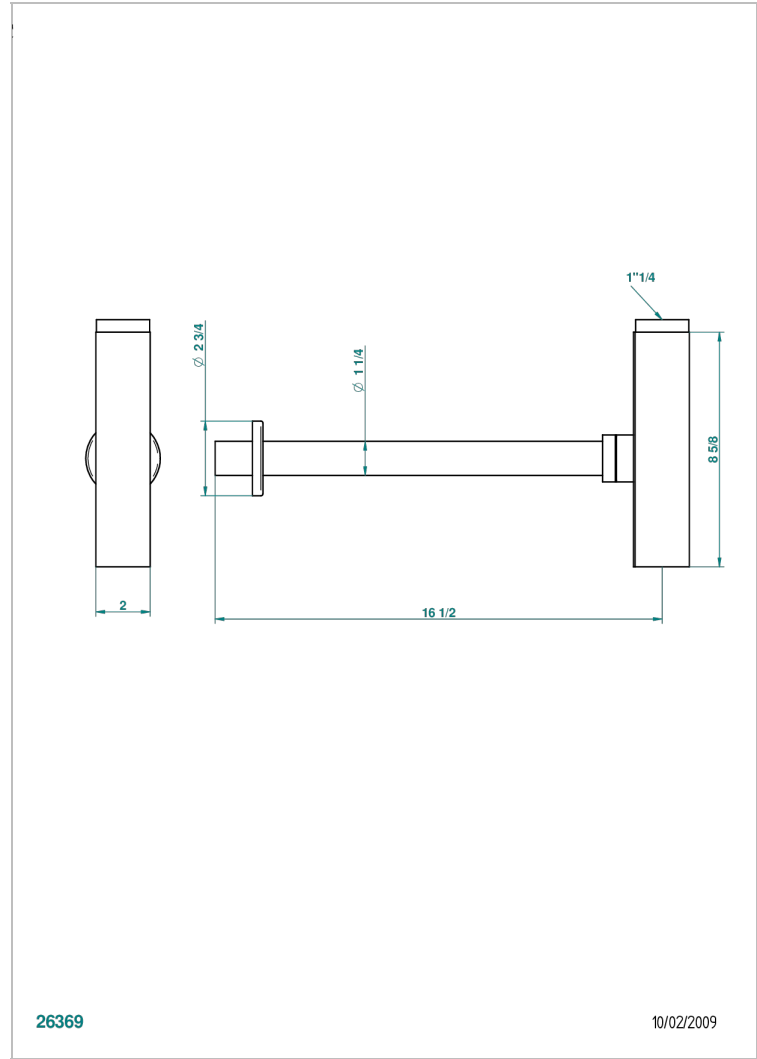

# ICON-X TITANIO CON MANETAS

U7M-309/SCUS

Square trap only for waste

THG<sup>®</sup>  
PARIS

## CARACTERÍSTICAS

- Icon-x titanio con manetas
- Square trap only for waste