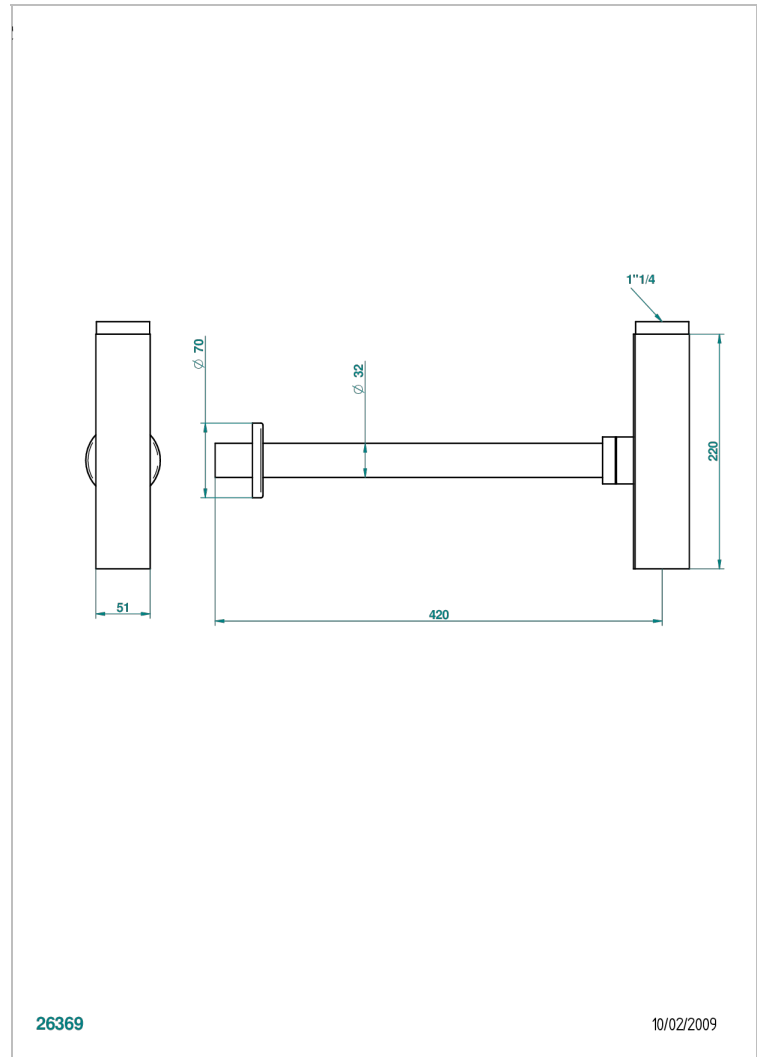

ICON-X TITANIO

U7L-309/SCUS

Square trap only for waste

THG[®]
PARIS

CARACTERÍSTICAS

- Icon-x titanio
- Square trap only for waste

ACABADOS DISPONIBLES

Cerámica negra mate - D30
Cromo - A02
Cromo mate - C02
Dorado - F01
Dorado mate - F07
Dorado pálido - F30