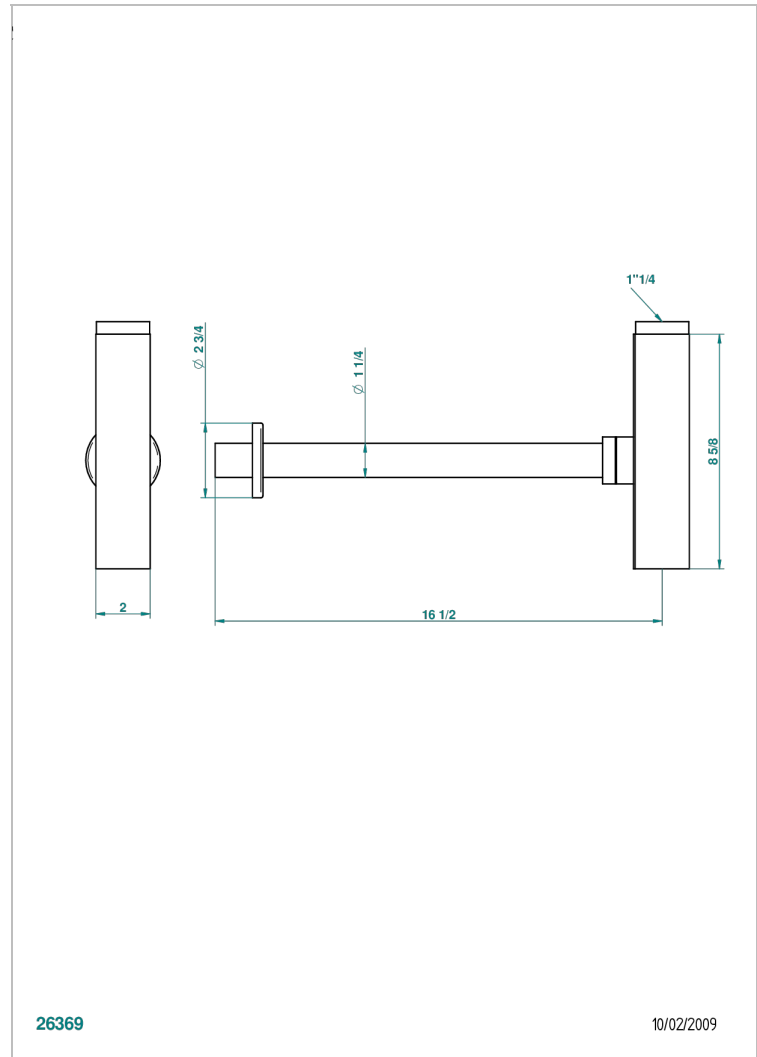

# ICON-X TITANE

U7L-309/SCUS

Siphon design apparent carré - standard américain

THG<sup>®</sup>  
PARIS

## CARACTÉRISTIQUES

- Icon-x titane
- Siphon design apparent carré - standard américain