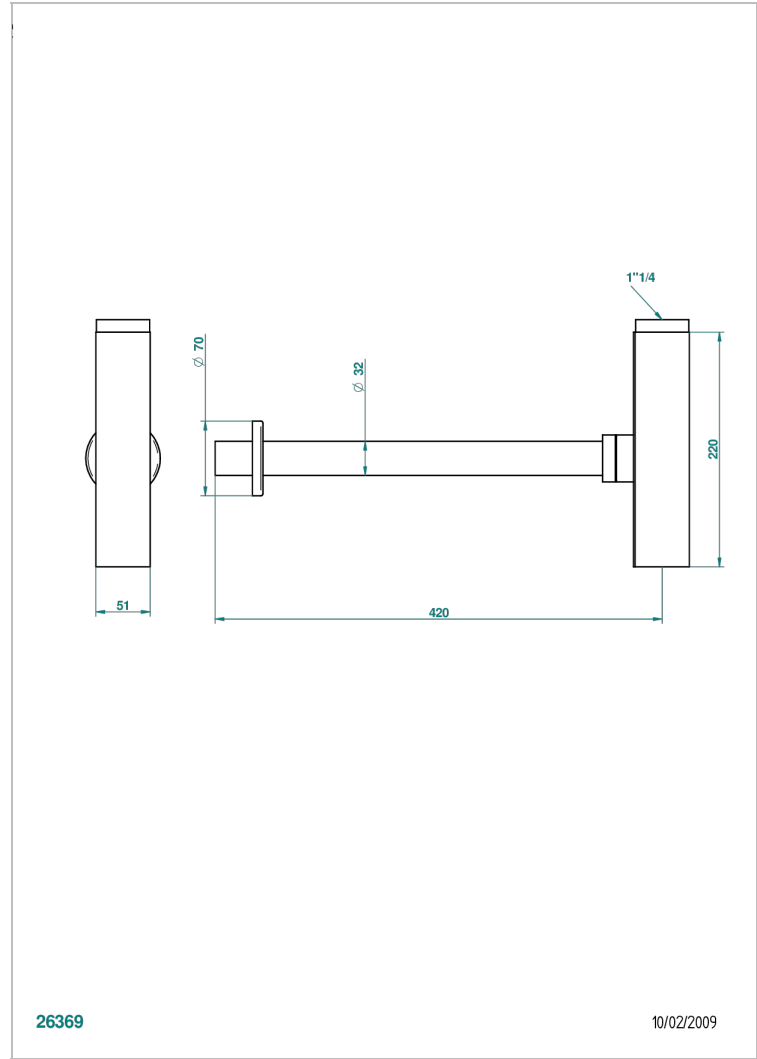

# ICON-X INCRUSTACION METALICA CON MANETAS

U7K-309/SCUS

Square trap only for waste

THG<sup>®</sup>  
PARIS

## CARACTERÍSTICAS

- Icon-x incrustación metálica con manetas
- Square trap only for waste