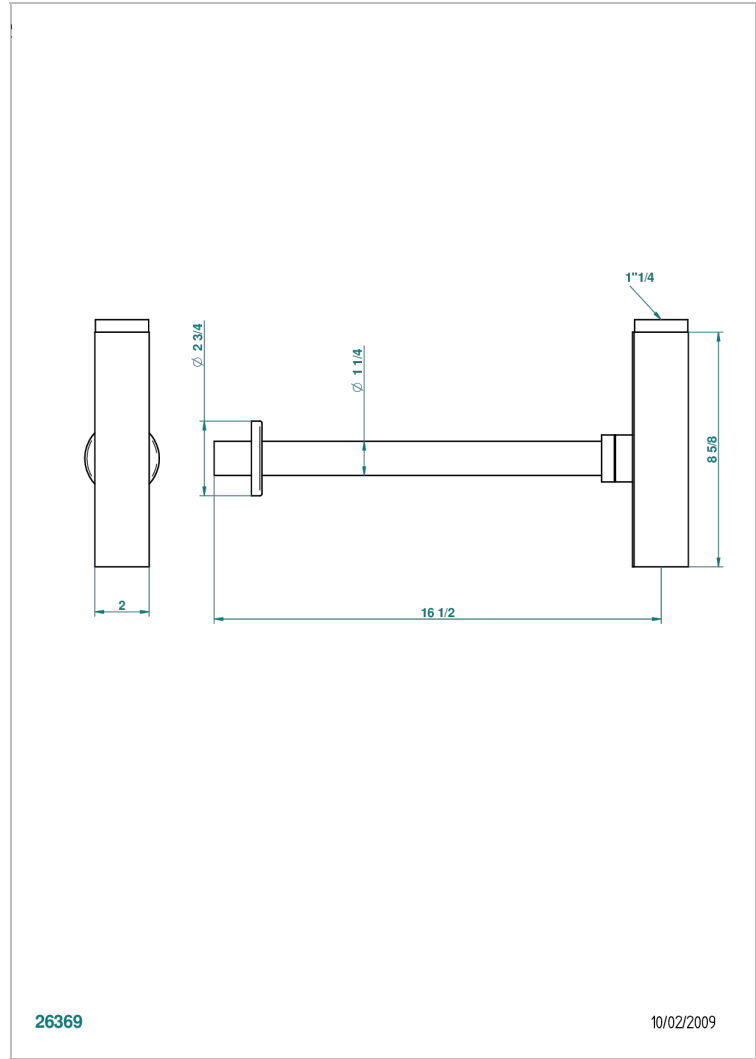

# ICON-X INCRUSTACION METALICA CON MANETAS

U7K-309/SCUS

Square trap only for waste

THG<sup>®</sup>  
PARIS

## CARACTERÍSTICAS

- Icon-x incrustación metálica con manetas
- Square trap only for waste