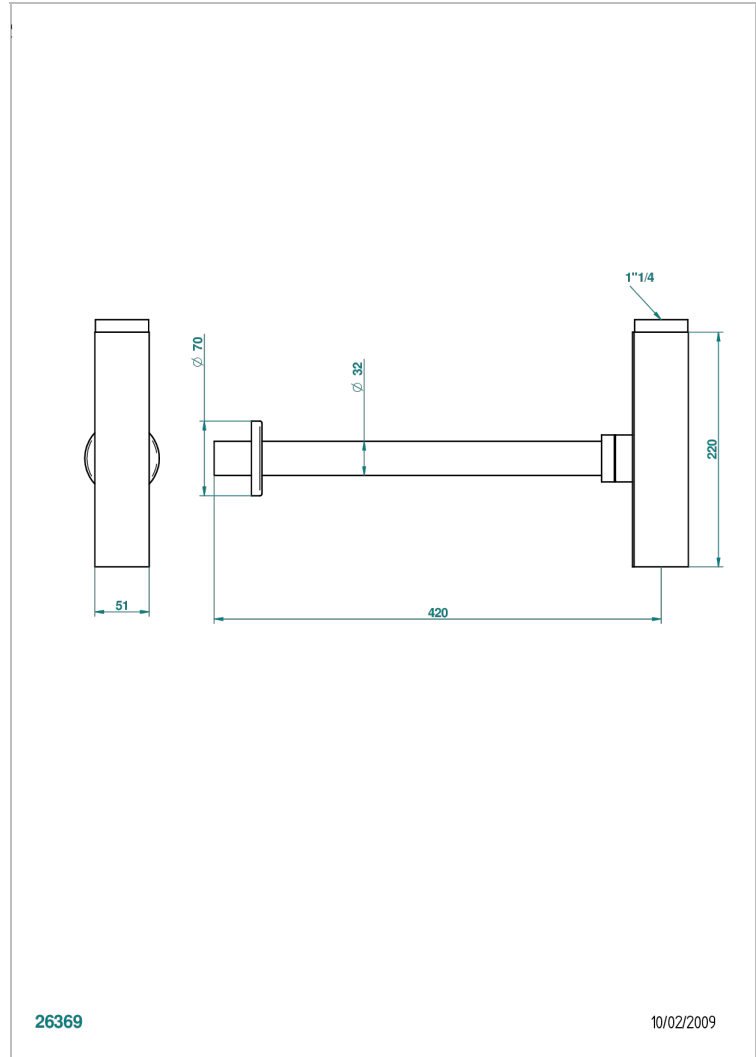

ICON-X INSERTS METAL

U7J-309/SCUS

Siphon design apparent carré - standard américain

THG[®]
PARIS

CARACTÉRISTIQUES

- Icon-x inserts métal
- Siphon design apparent carré - standard américain

FINITIONS DISPONIBLES

Vieux nickel - H28