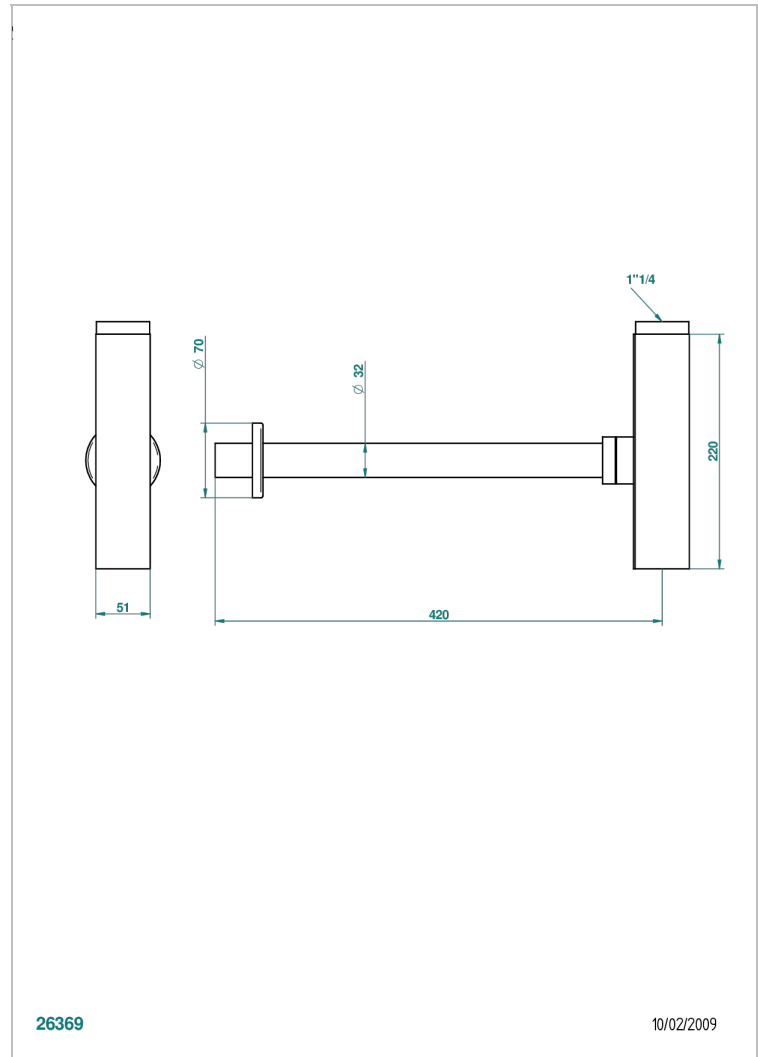

# ICON-X INCRUSTACION METALICA

U7J-309/SCUS

Square trap only for waste

THG<sup>®</sup>  
PARIS

26369

10/02/2009

## CARACTERÍSTICAS

- Icon-x incrustación metálica
- Square trap only for waste