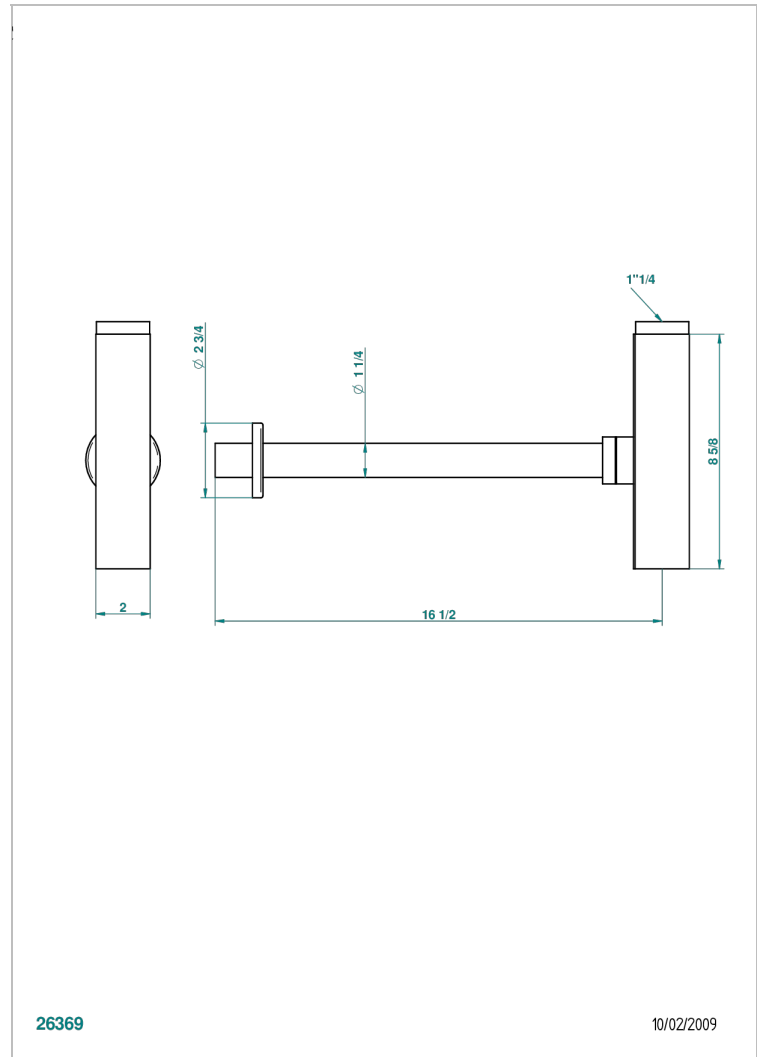

ICON-X INSERTS METAL

U7J-309/SCUS

Siphon design apparent carré - standard américain

THG[®]
PARIS

CARACTÉRISTIQUES

- Icon-x inserts métal
- Siphon design apparent carré - standard américain

FINITIONS DISPONIBLES

Vieux nickel - H28