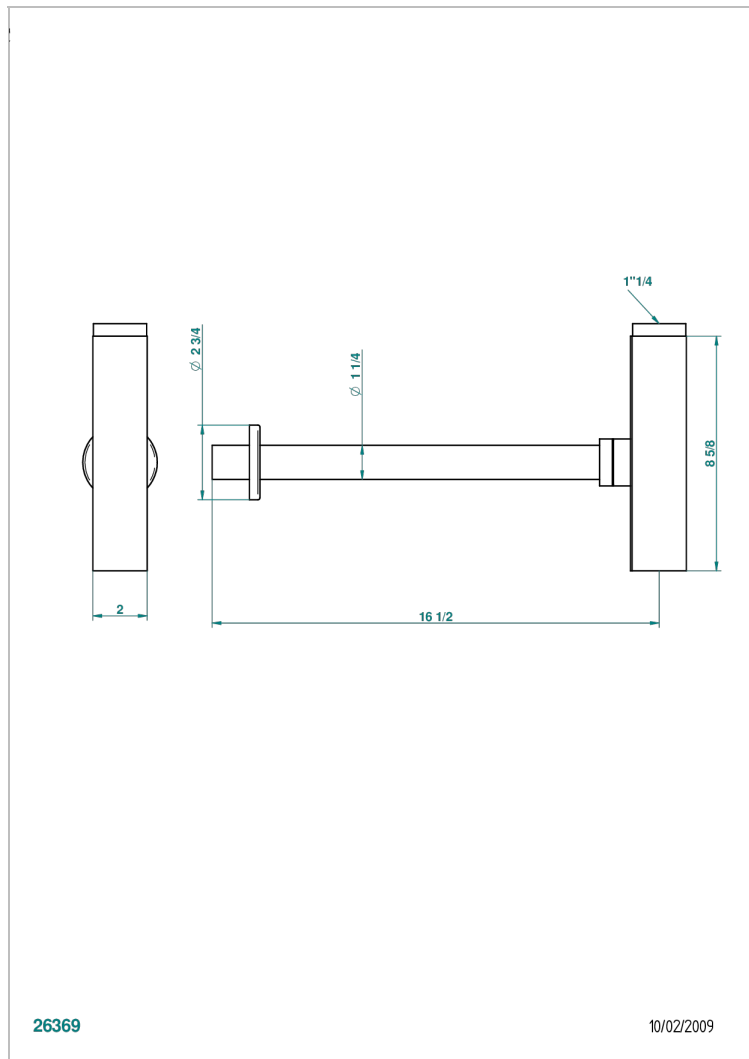

ICON-X INCRUSTACION METALICA

U7J-309/SCUS

Square trap only for waste

THG[®]
PARIS

CARACTERÍSTICAS

- Icon-x incrustación metálica
- Square trap only for waste

ACABADOS DISPONIBLES

Cerámica negra mate - D30
Cromo - A02
Cromo mate - C02
Dorado - F01
Dorado mate - F07
Dorado pálido - F30