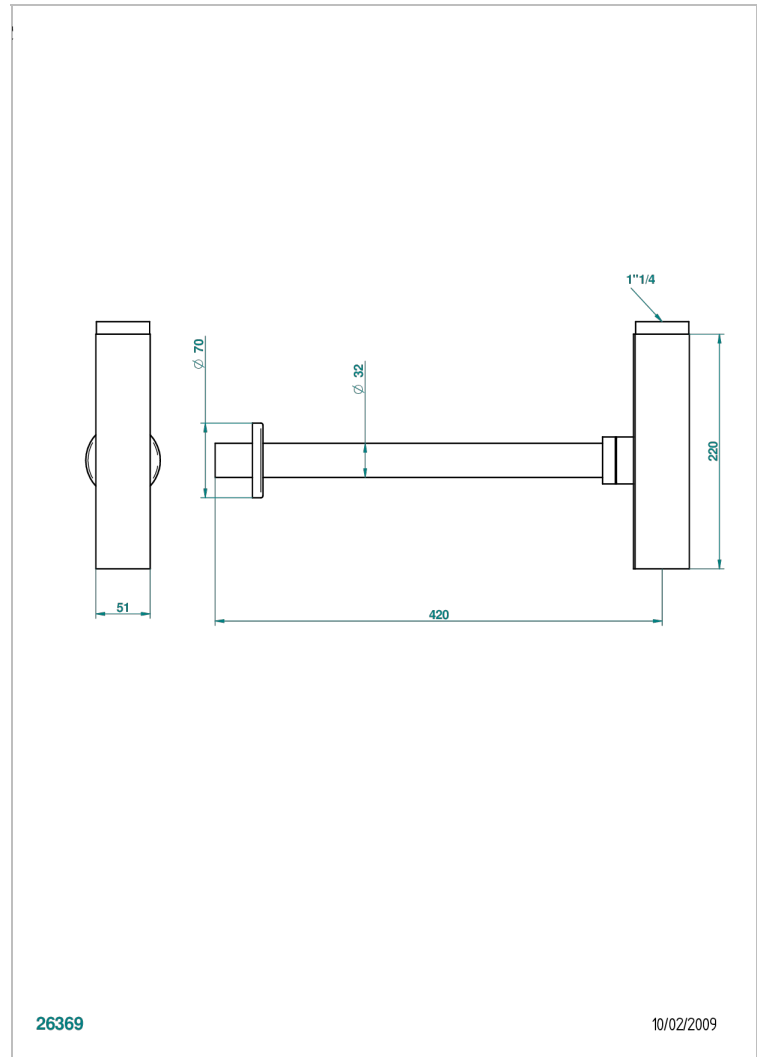

STANDARDARTIKEL

G00-309/SC

Eckiger Geruchverschluss

THG[®]
PARIS

EIGENSCHAFTEN

- Standardartikel
- Eckiger Geruchverschluss

VERFÜGBARE OBERFLÄCHEN

Altnickel - H28
Blassgold - F30
Blassgold matt unlackiert - F31
Bronze hell - D01
Chrom - A02
Chrom / gold - G02