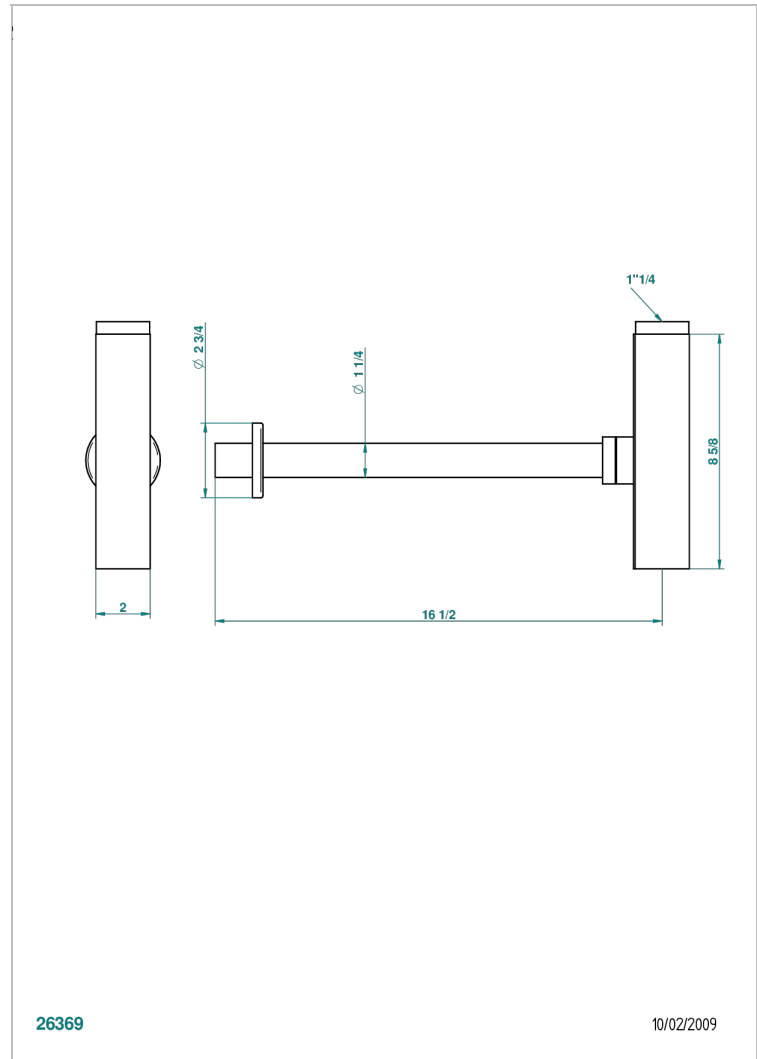

STANDARDARTIKEL

G00-309/SC

Eckiger Geruchverschluss

THG[®]
PARIS

EIGENSCHAFTEN

- Standardartikel
- Eckiger Geruchverschluss

VERFÜGBARE OBERFLÄCHEN

Altnickel - H28
Blassgold - F30
Blassgold matt unlackiert - F31
Bronze hell - D01
Chrom - A02
Chrom / gold - G02