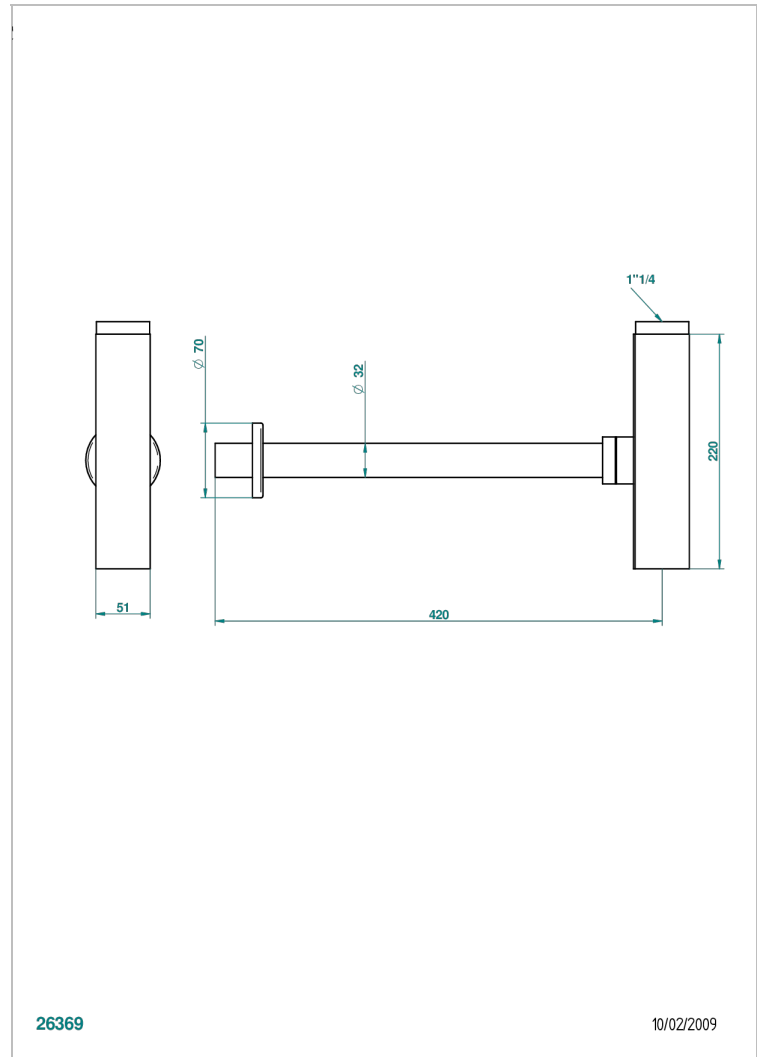

# STANDARDARTIKEL

G00-309/SC

Eckiger Geruchverschluss

THG<sup>®</sup>  
PARIS