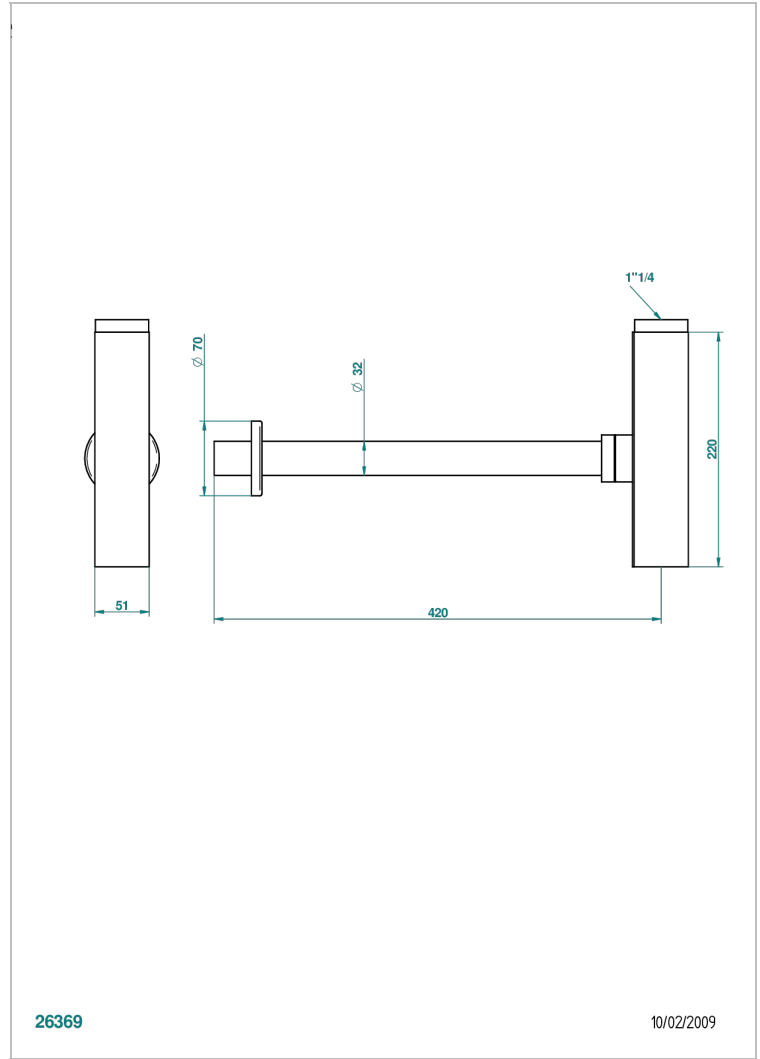

GENERAL ITEMS

G00-309/SC

方形下水管

THG[®]
PARIS

26369

10/02/2009

特色

- General Items
- 方形下水管