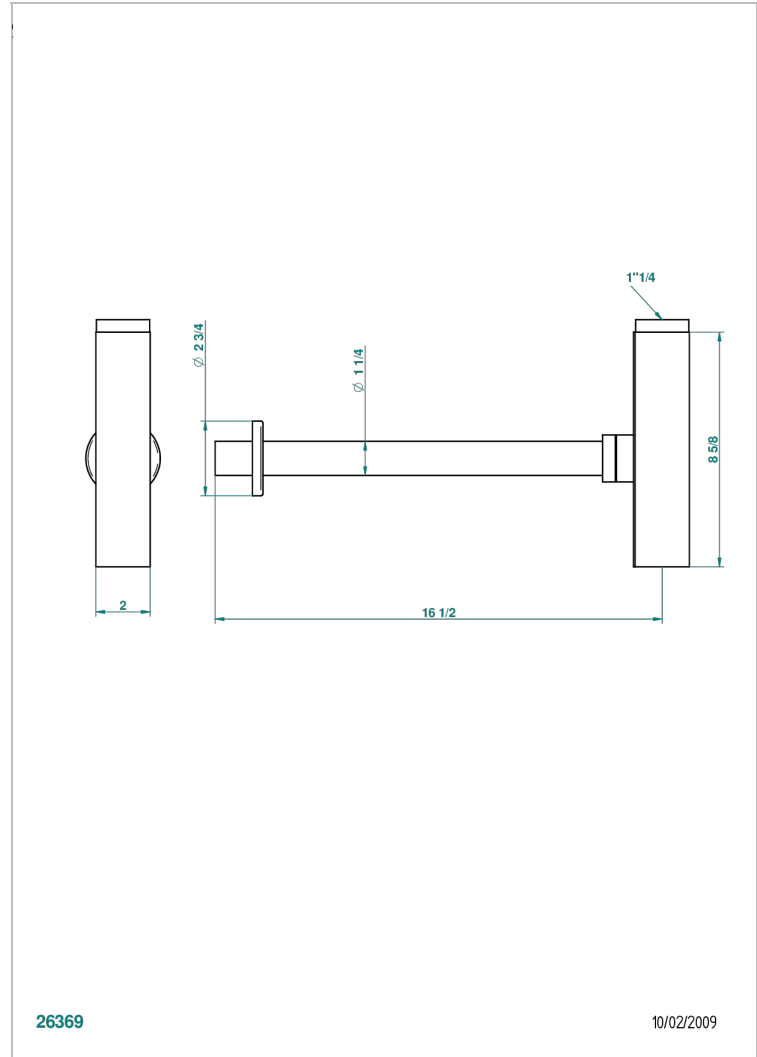

STANDARDARTIKEL

G00-309/SC

Eckiger Geruchverschluss

THG[®]
PARIS

EIGENSCHAFTEN

- Standardartikel
- Eckiger Geruchverschluss

VERFÜGBARE OBERFLÄCHEN

Altnickel - H28
Blassgold - F30
Blassgold matt unlackiert - F31
Bronze hell - D01
Chrom - A02
Chrom / gold - G02