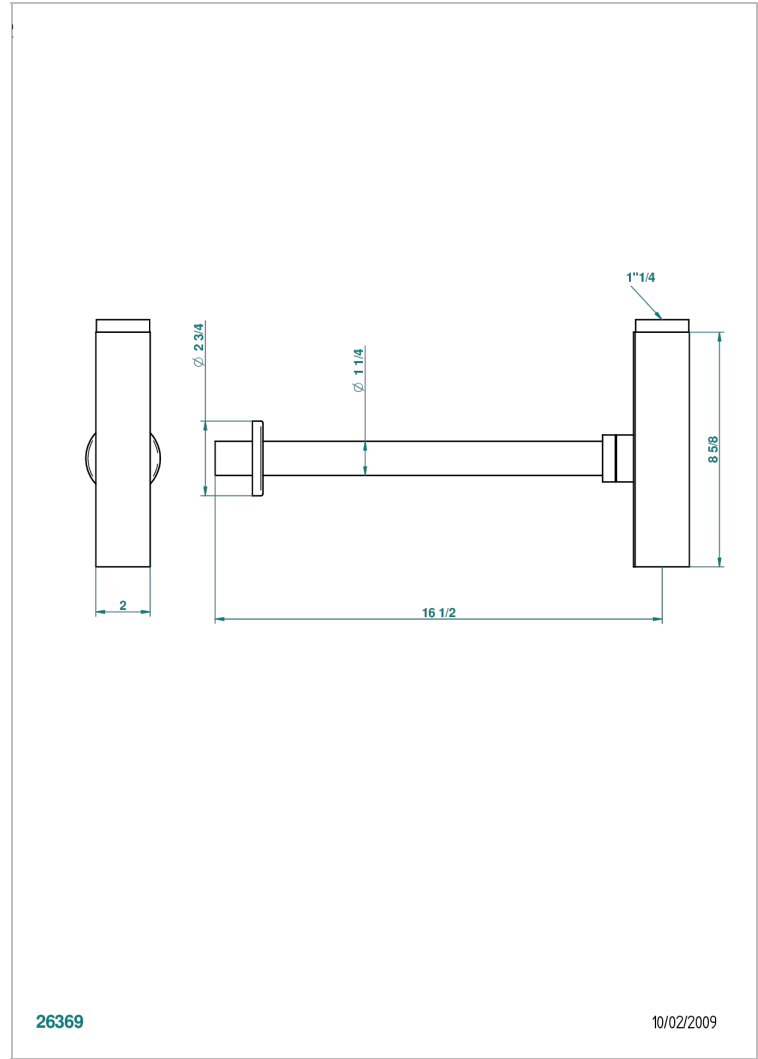

# GENERAL ITEMS

G00-309/SC

方形下水管

THG<sup>®</sup>  
PARIS

26369

10/02/2009

## 特色

- General Items
- 方形下水管