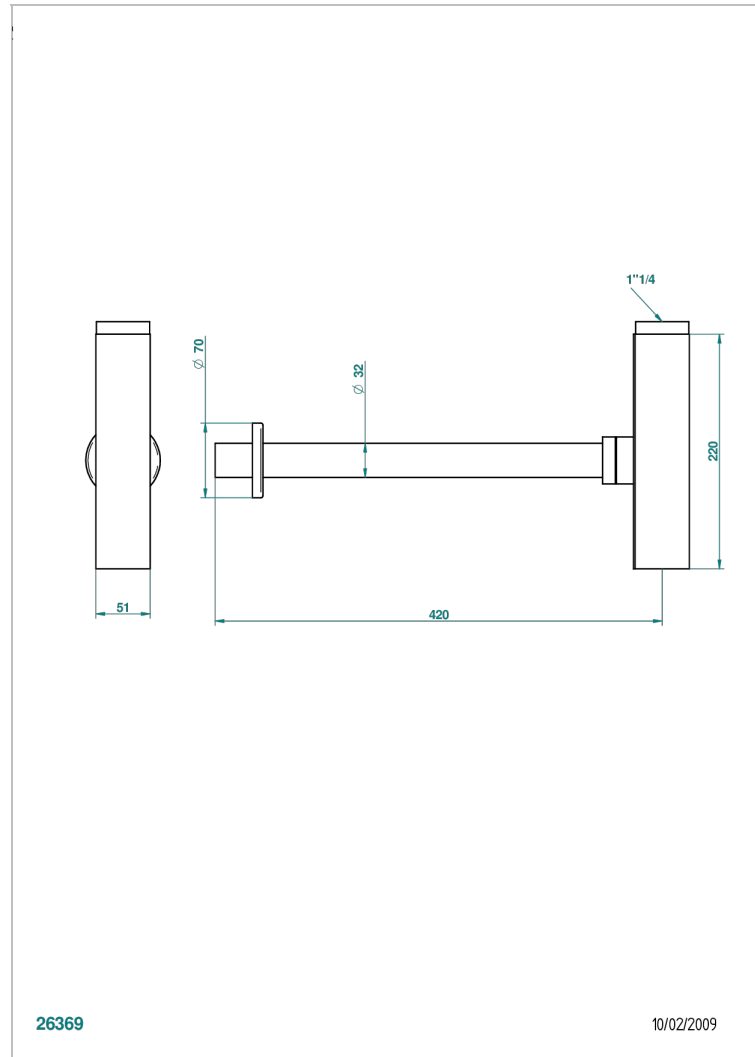

HIRONDELLES GOLD STAMPED

A4L-309/SCUS

Square trap only for waste

THG[®]
PARIS

CARACTERÍSTICAS

- Hironnelles Gold stamped
- Square trap only for waste

ACABADOS DISPONIBLES

Bronce claro - D01
Cerámica negra mate - D30
Cobre viejo mate - H07
Cromo - A02
Cromo mate - C02
Dorado - F01