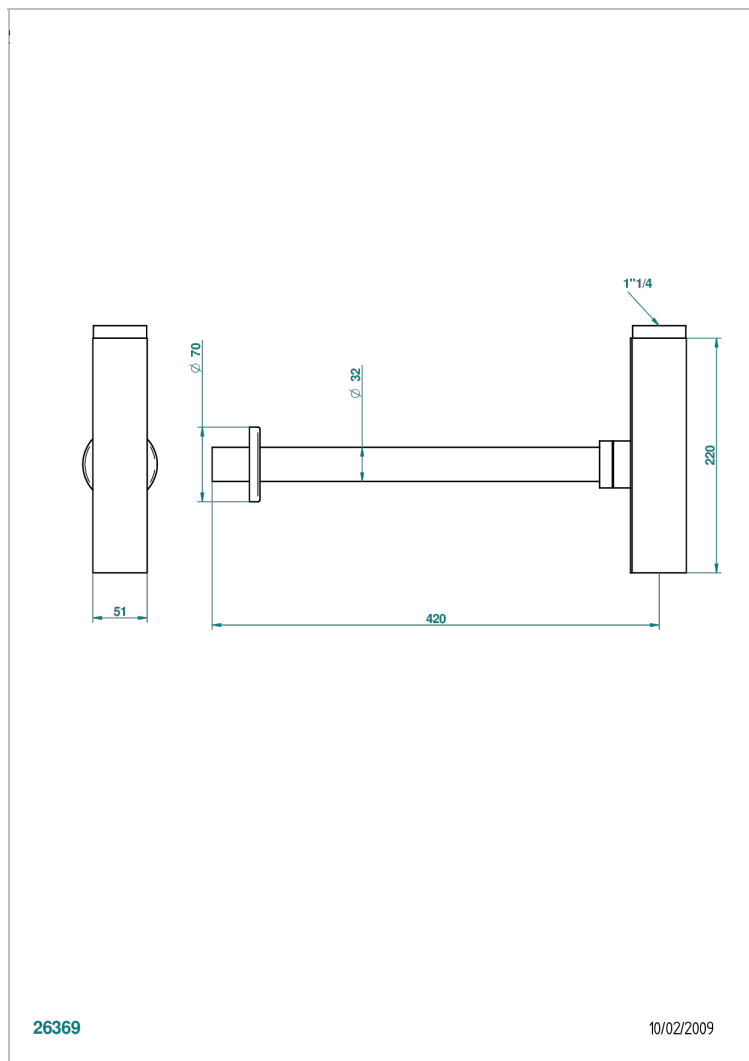

# HIRONDELLES TAMPONNEES PLATINE

A4K-309/SCUS

Siphon design apparent carré - standard américain

THG<sup>®</sup>  
PARIS

## CARACTÉRISTIQUES

- Hirondelles Tamponnées platine
- Siphon design apparent carré - standard américain