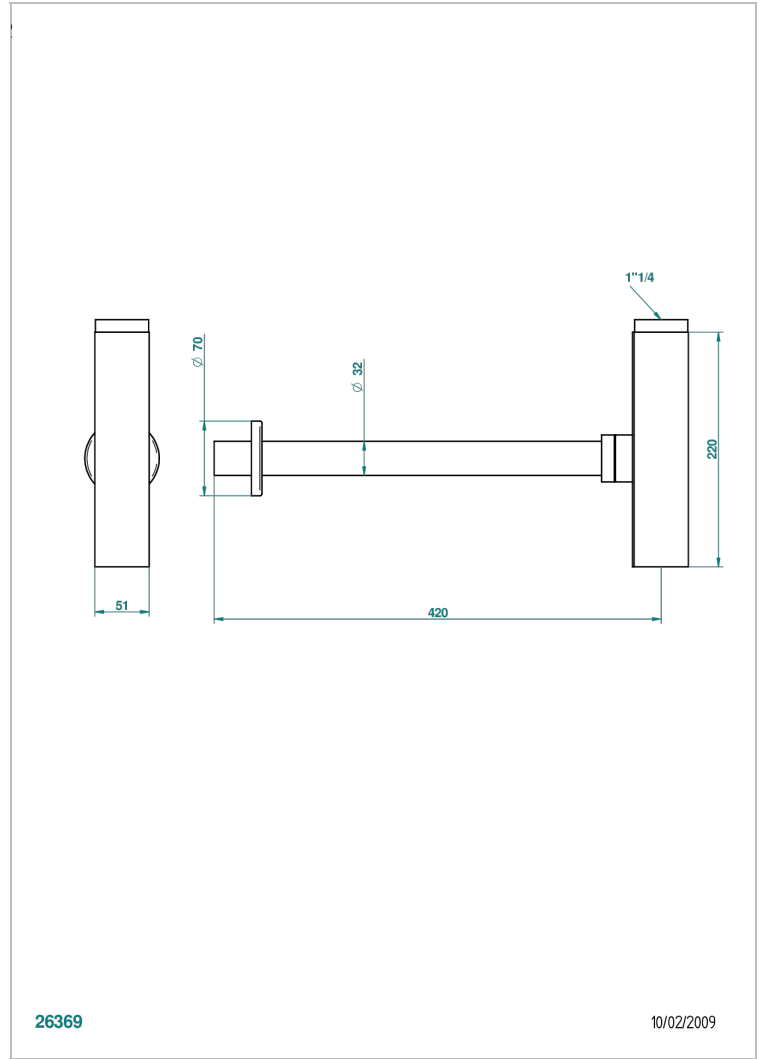

HIRONDELLES PLATINUM STAMPED

A4K-309/SCUS

Square trap only for waste

THG[®]
PARIS

CARACTERÍSTICAS

- Hironnelles Platinum stamped
- Square trap only for waste

ACABADOS DISPONIBLES

Bronce claro - D01
Cerámica negra mate - D30
Cobre viejo mate - H07
Cromo - A02
Cromo mate - C02
Dorado - F01