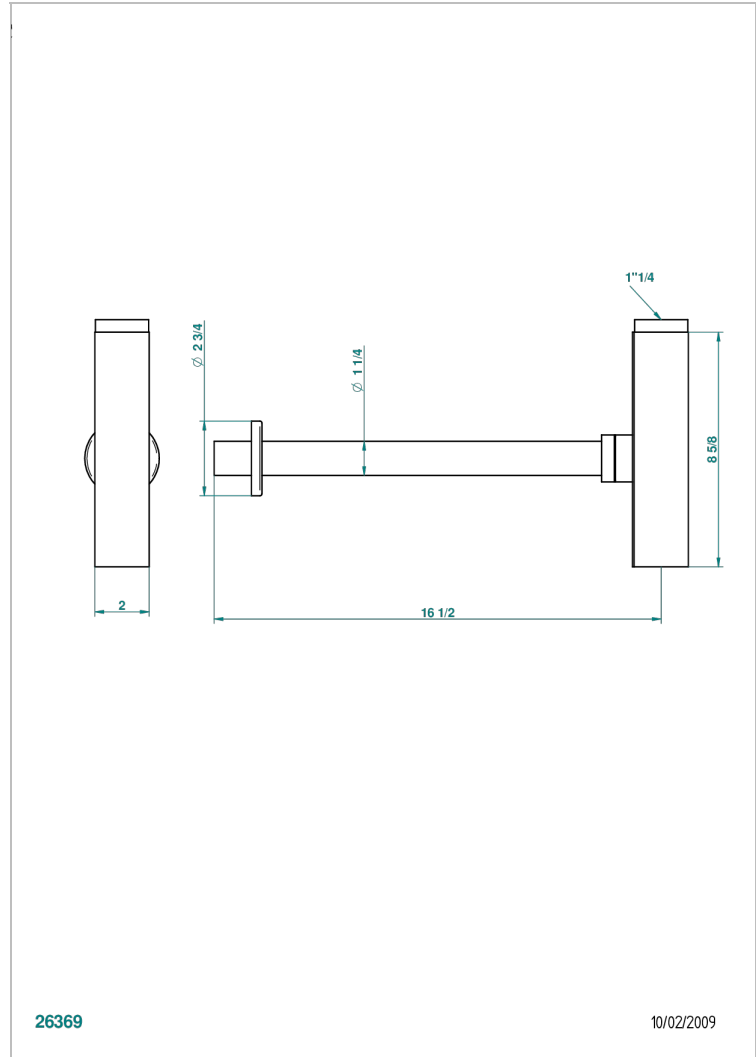

HIRONDELLES TAMPONNEES PLATINE

A4K-309/SCUS

Siphon design apparent carré - standard américain

THG[®]
PARIS

CARACTÉRISTIQUES

- Hirondelles Tamponnées platine
- Siphon design apparent carré - standard américain