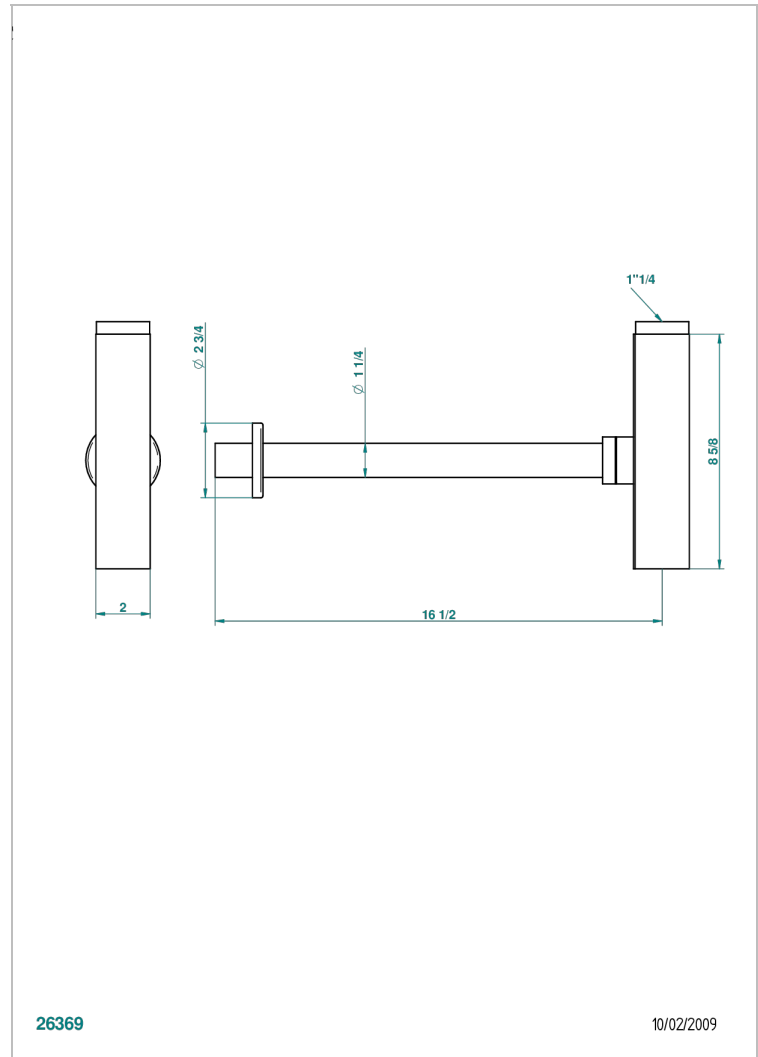

HIRONDELLES PLATINUM STAMPED

A4K-309/SCUS

Square trap only for waste

THG[®]
PARIS

CARACTERÍSTICAS

- Hironnelles Platinum stamped
- Square trap only for waste

ACABADOS DISPONIBLES

Bronce claro - D01
Cerámica negra mate - D30
Cobre viejo mate - H07
Cromo - A02
Cromo mate - C02
Dorado - F01