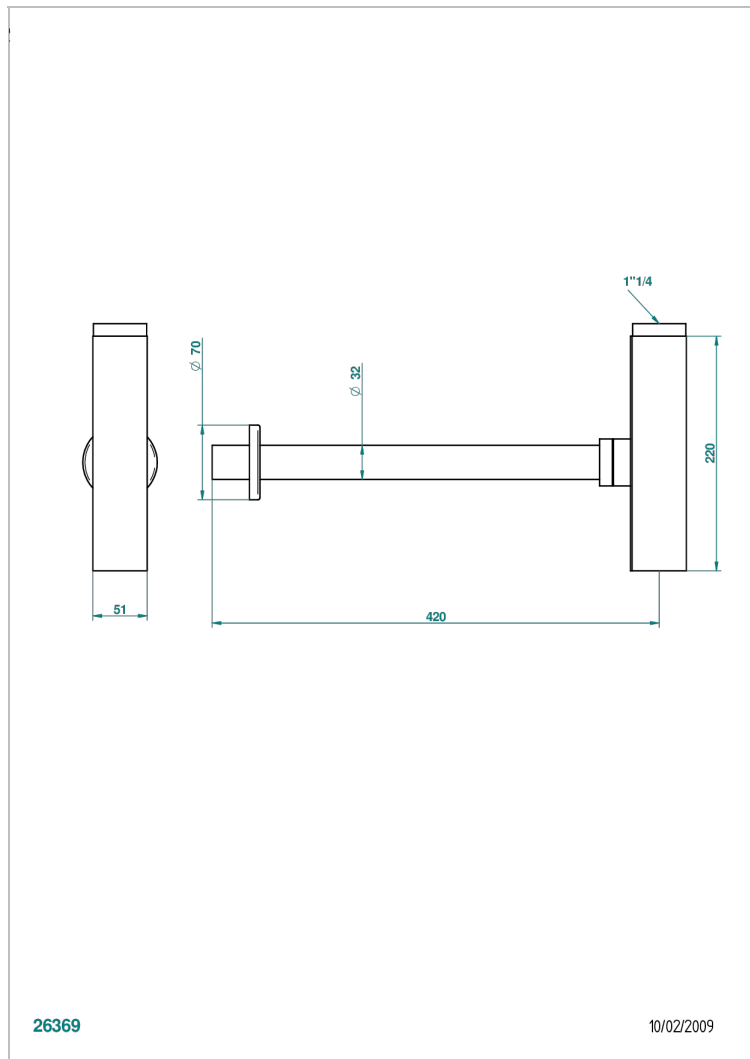

MASQUE DE FEMME, METAL LISO

A2U-309/SCUS

Square trap only for waste

THG[®]
PARIS

26369

10/02/2009

CARACTERÍSTICAS

- Masque de Femme, metal liso
- Square trap only for waste