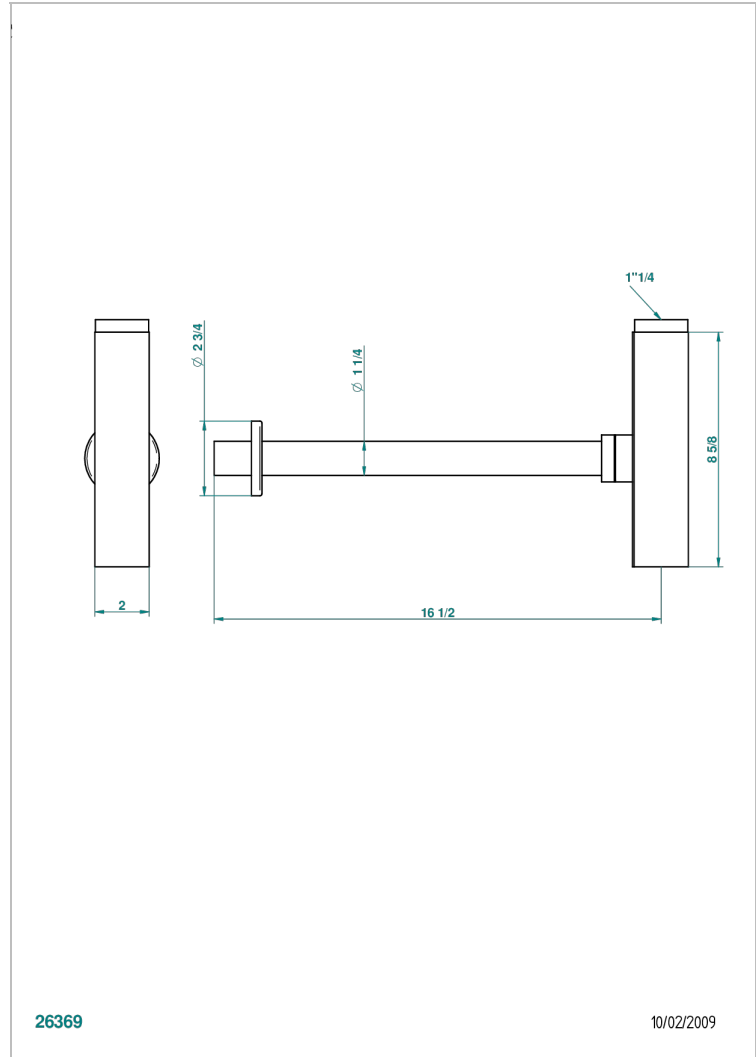

MASQUE DE FEMME, METAL LISO

A2U-309/SCUS

Square trap only for waste

THG[®]
PARIS

CARACTERÍSTICAS

- Masque de Femme, metal liso
- Square trap only for waste

ACABADOS DISPONIBLES

Cerámica negra mate - D30
Cromo - A02
Cromo / dorado - G02
Cromo mate - C02
Dorado - F01
Dorado mate - F07