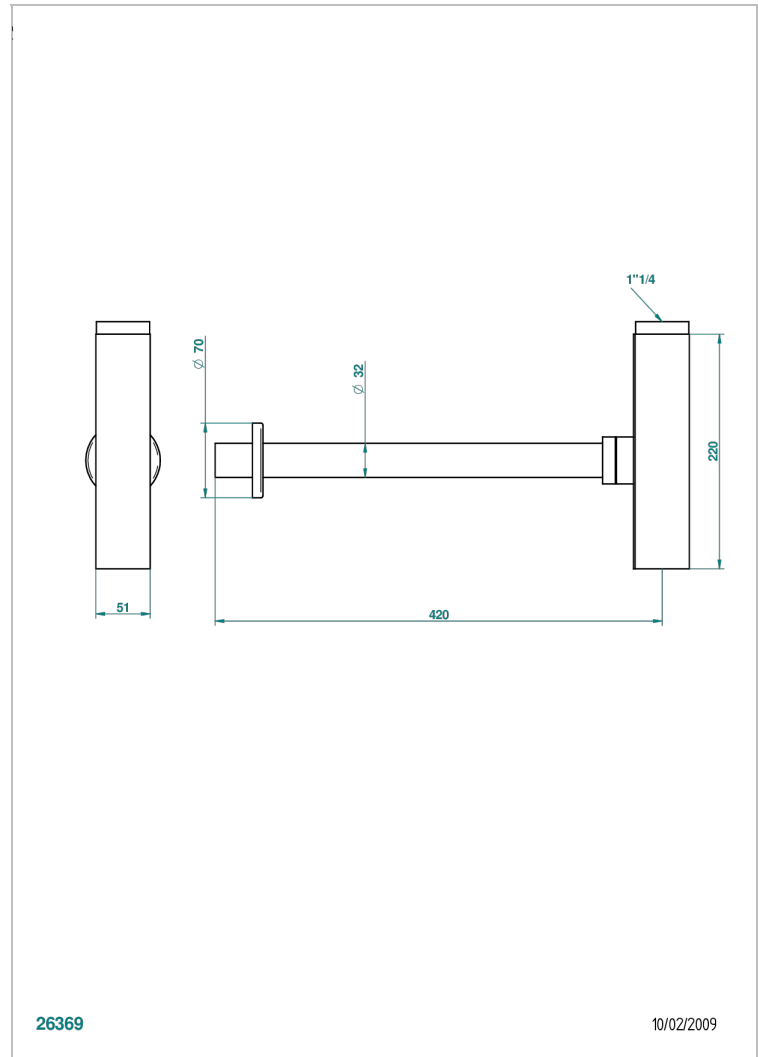

MASQUE DE FEMME SOLAIRE

A2S-309/SCUS

Square trap only for waste

THG[®]
PARIS

CARACTERÍSTICAS

- Masque de Femme Solaire
- Square trap only for waste

ACABADOS DISPONIBLES

Cerámica negra mate - D30
Cromo - A02
Cromo / dorado - G02
Cromo mate - C02
Dorado - F01
Dorado mate - F07