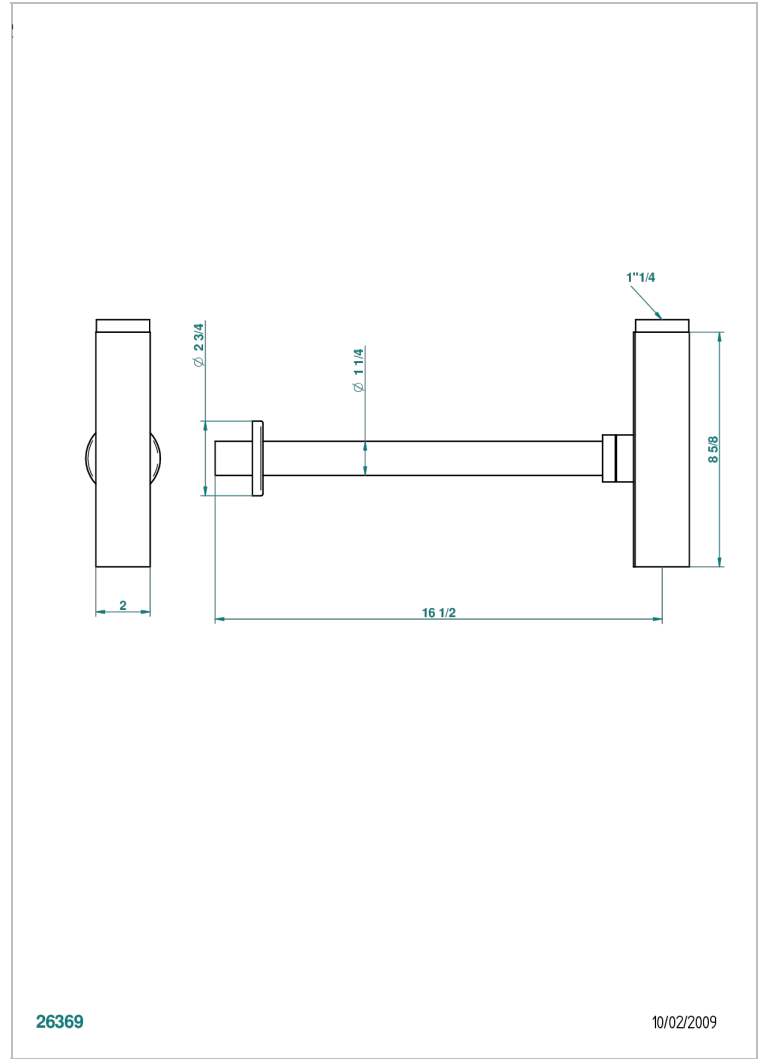

MASQUE DE FEMME SOLAIRE

A2S-309/SCUS

Square trap only for waste

THG[®]
PARIS

CARACTERÍSTICAS

- Masque de Femme Solaire
- Square trap only for waste

ACABADOS DISPONIBLES

Cerámica negra mate - D30
Cromo - A02
Cromo / dorado - G02
Cromo mate - C02
Dorado - F01
Dorado mate - F07