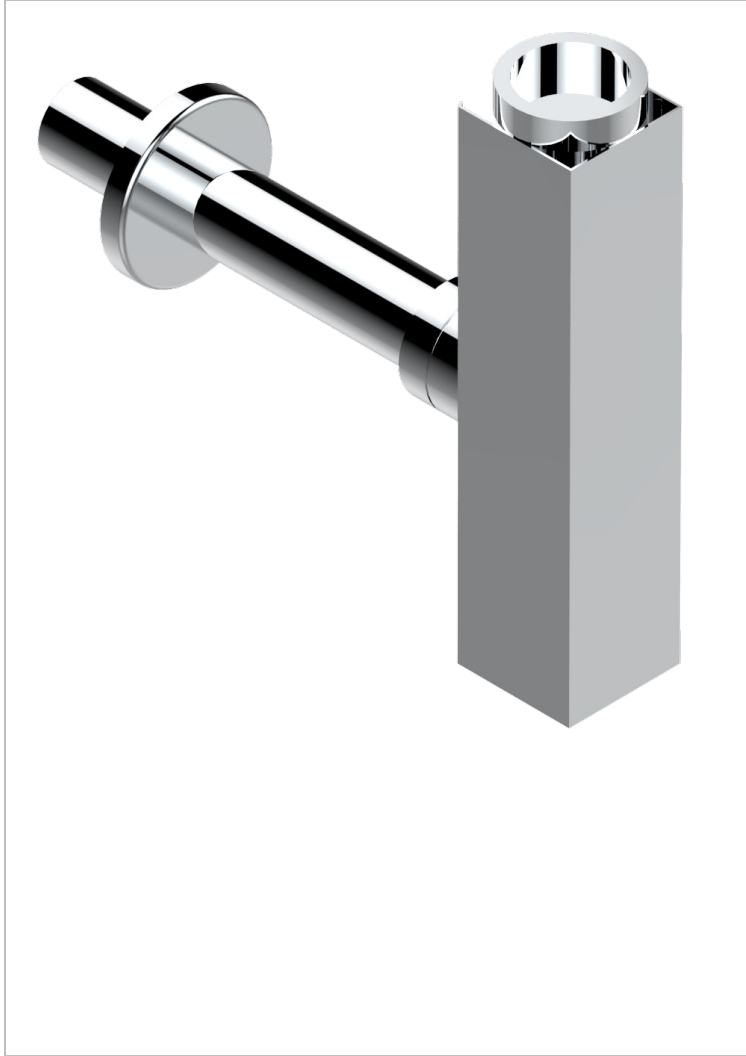

# MASQUE DE FEMME LUNAIRE

A2R-309/SCUS

Square trap only for waste

## CARACTERÍSTICAS

- Masque de Femme Lunaire
- Square trap only for waste

## ACABADOS DISPONIBLES

Cerámica negra mate - D30  
Cromo - A02  
Cromo / dorado - G02  
Cromo mate - C02  
Dorado - F01  
Dorado mate - F07

Dorado pálido - F30  
Dorado pálido mate (sin barniz) - F31  
Níquel - B01  
Níquel mate - C01