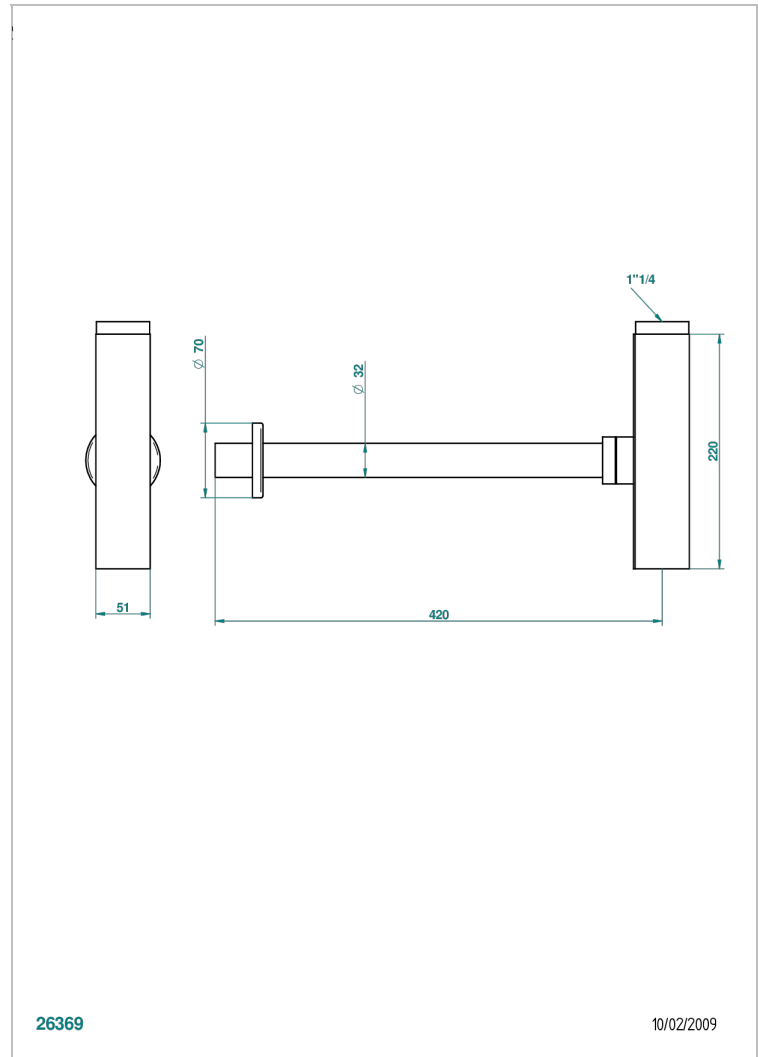

METROPOLIS CRISTAL NOIR A MANETTES

A2M-309/SCUS

Siphon design apparent carré - standard américain

THG[®]
PARIS

CARACTÉRISTIQUES

- Métropolis Cristal noir à manettes
- Siphon design apparent carré - standard américain

Vieux nickel - H28