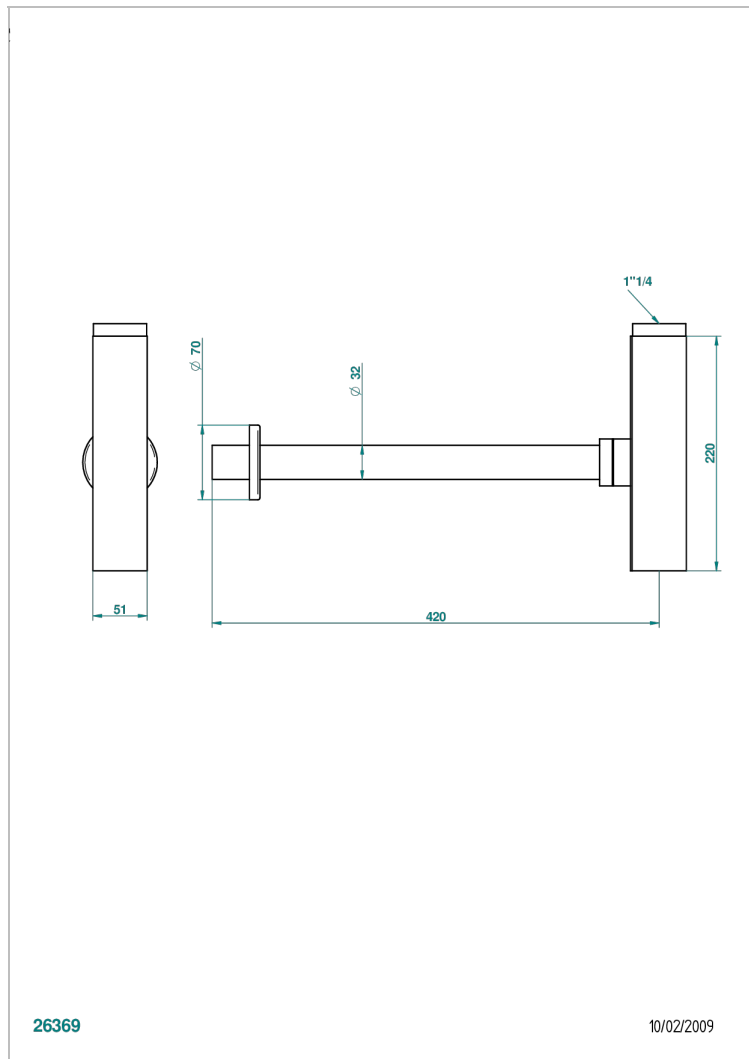

METROPOLIS CRISTAL NEGRO CON MANETAS

A2M-309/SCUS

Square trap only for waste

26369

10/02/2009

CARACTERÍSTICAS

- Métropolis cristal negro con manetas
- Square trap only for waste

ACABADOS DISPONIBLES