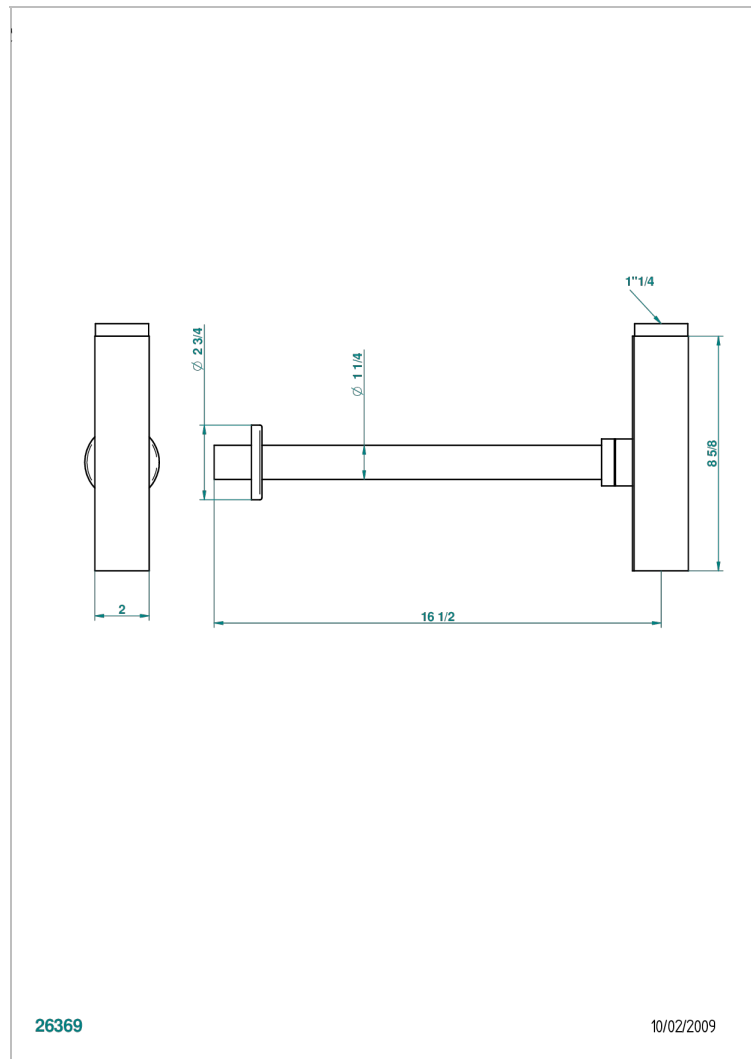

METROPOLIS CRISTAL NOIR A MANETTES

A2M-309/SCUS

Siphon design apparent carré - standard américain

CARACTÉRISTIQUES

- Métropolis Cristal noir à manettes
- Siphon design apparent carré - standard américain

FINITIONS DISPONIBLES

Vieux nickel - H28