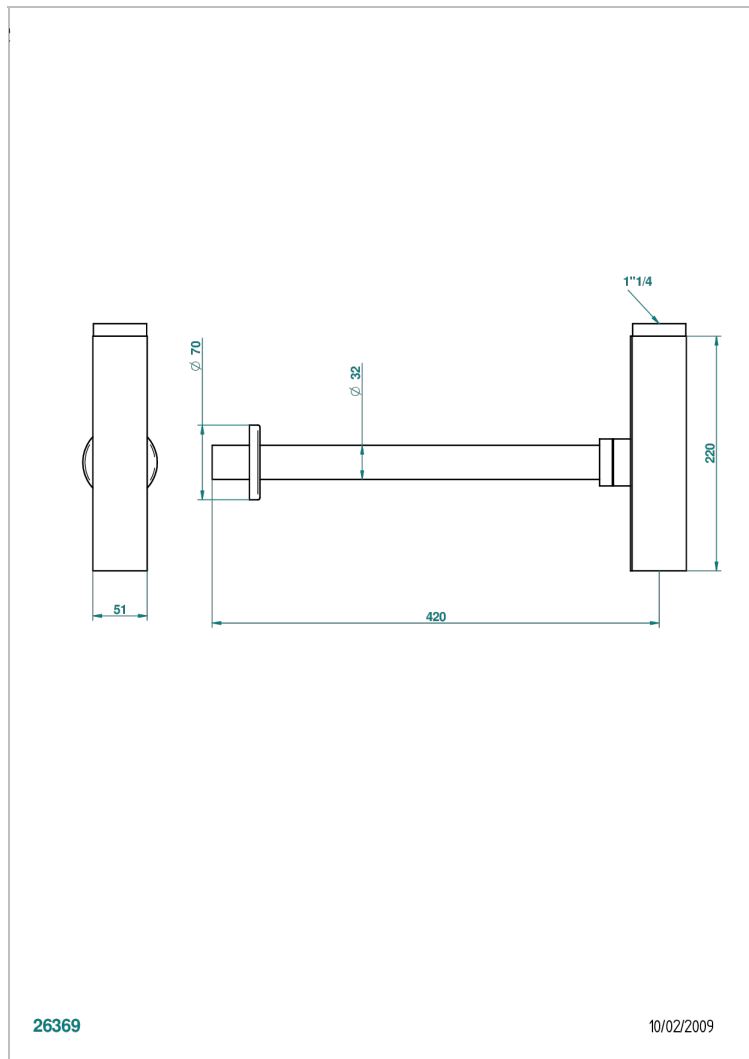

# METROPOLIS CRISTAL NEGRO

A2L-309/SCUS

Square trap only for waste

THG<sup>®</sup>  
PARIS

26369

10/02/2009

## CARACTERÍSTICAS

- Métropolis cristal negro
- Square trap only for waste