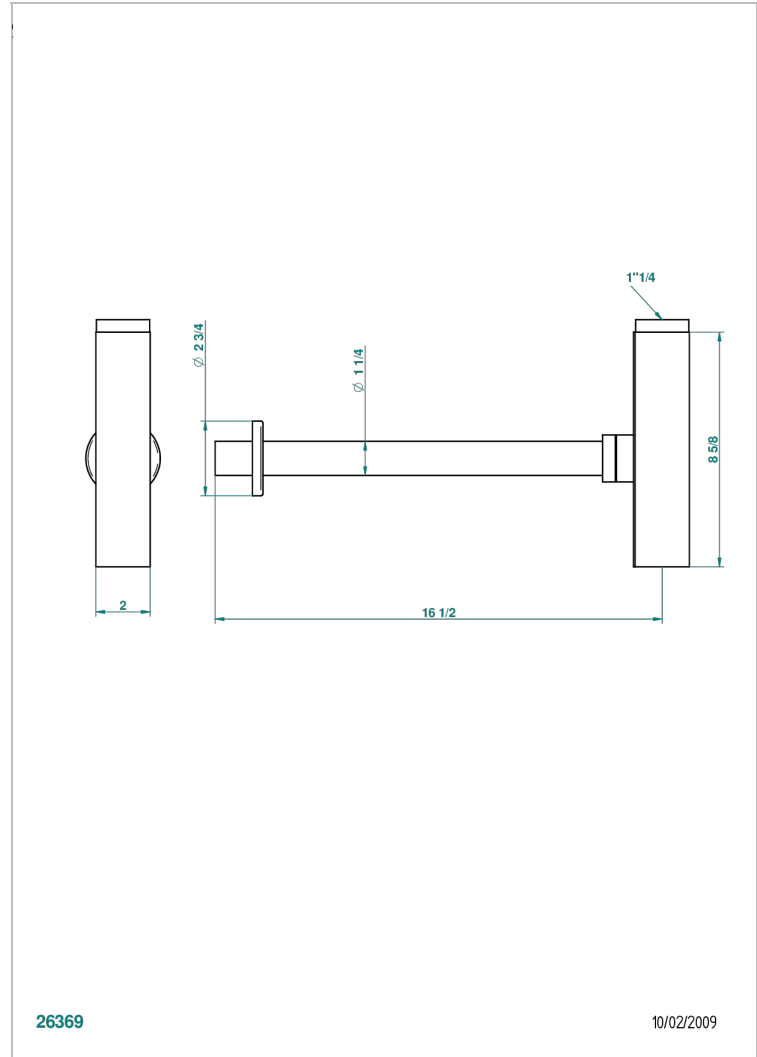

# METROPOLIS CRISTAL NOIR

A2L-309/SCUS

Siphon design apparent carré - standard américain

THG<sup>®</sup>  
PARIS

## CARACTÉRISTIQUES

- Métropolis Cristal noir
- Siphon design apparent carré - standard américain

Vieux nickel - H28