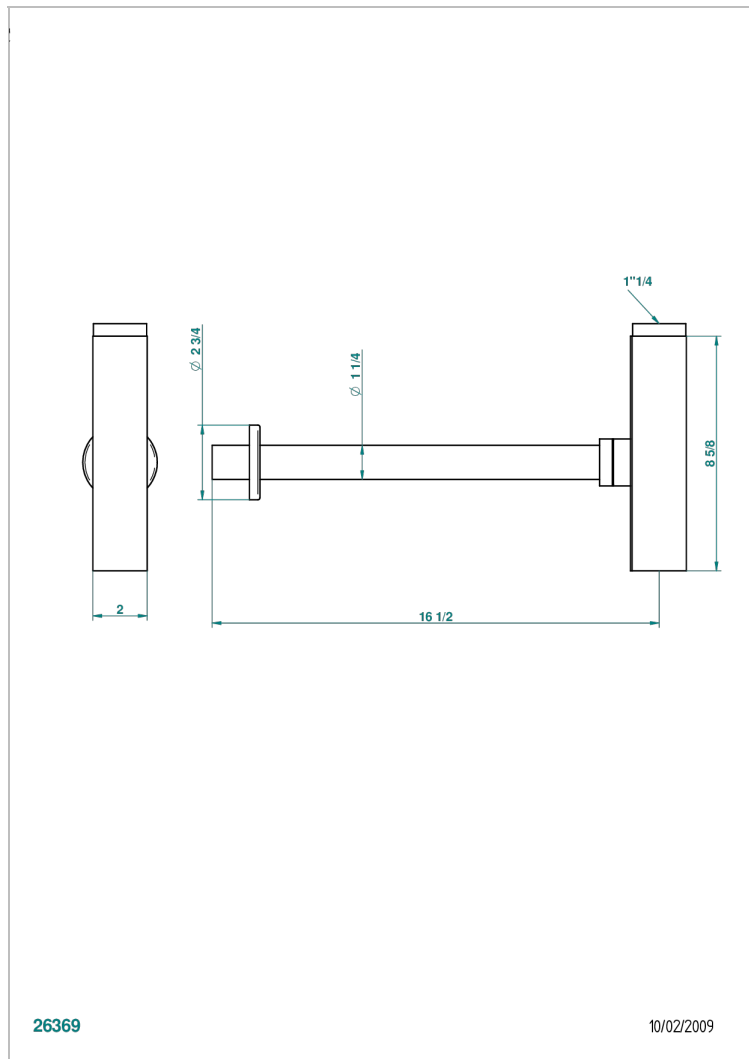

METROPOLIS CRISTAL NEGRO

A2L-309/SCUS

Square trap only for waste

THG[®]
PARIS

CARACTERÍSTICAS

- Métopolis cristal negro
- Square trap only for waste

ACABADOS DISPONIBLES

Cerámica negra mate - D30
Cromo - A02
Cromo / dorado - G02
Cromo mate - C02
Dorado - F01
Dorado mate - F07