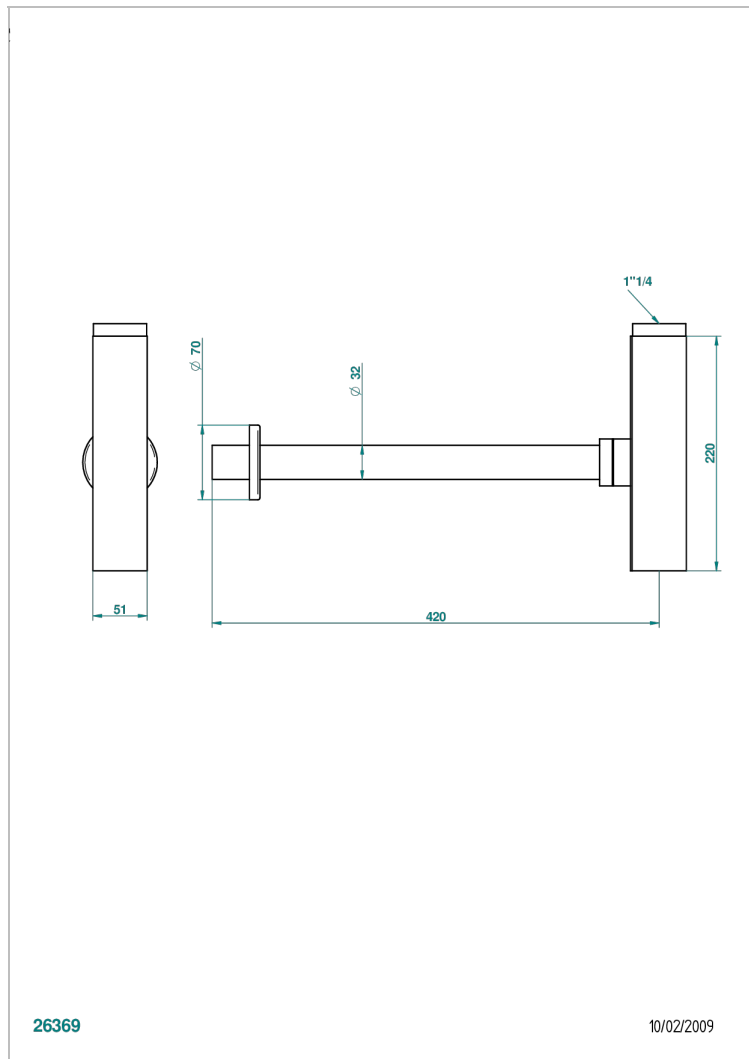

METROPOLIS CRISTAL NOIR

A2L-309/SC

Siphon design apparent carré

THG[®]
PARIS

26369

10/02/2009

CARACTÉRISTIQUES

- Métropolis Cristal noir
- Siphon design apparent carré

Vieux nickel - H28