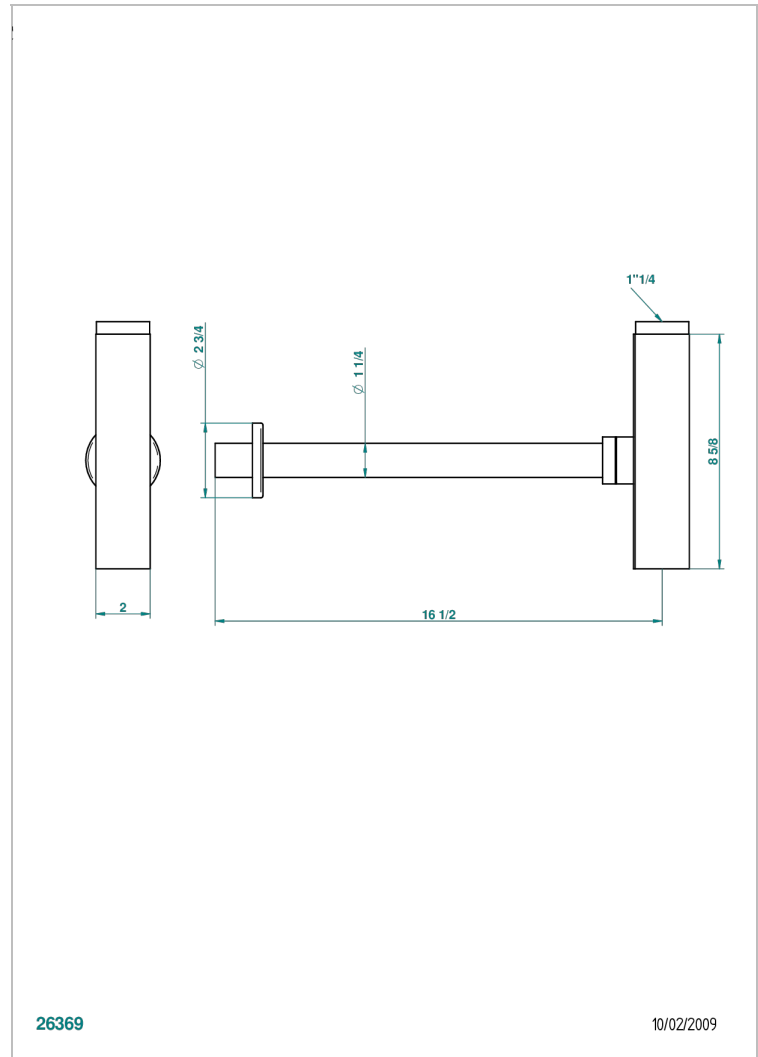

METROPOLIS CRISTAL NOIR

A2L-309/SC

Siphon design apparent carré

THG[®]
PARIS

CARACTÉRISTIQUES

- Métropolis Cristal noir
- Siphon design apparent carré

FINITIONS DISPONIBLES

Chromé - A02
Chromé / doré - G02
Chromé mat - C02
Doré brillant - F01
Doré mat - F07
Nickel brillant - B01