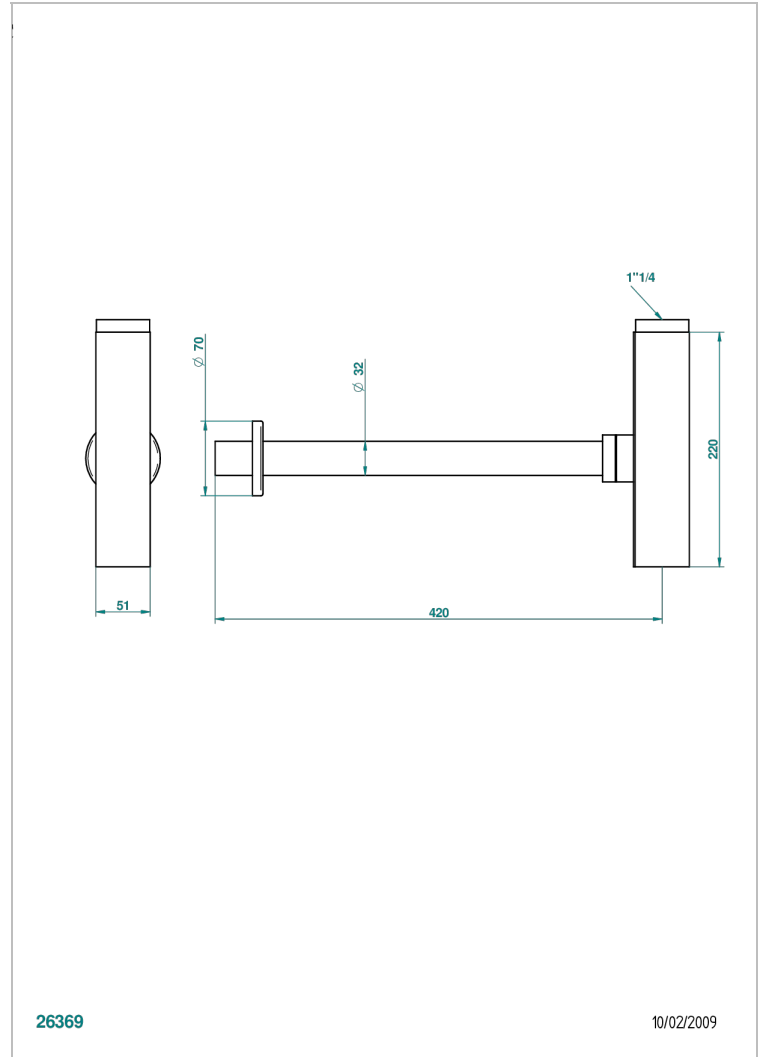

METROPOLIS CRISTAL NOIR

A2L-309/SC

Siphon design apparent carré

THG[®]
PARIS

26369

10/02/2009

CARACTÉRISTIQUES

- Métropolis Cristal noir
- Siphon design apparent carré

Vieux nickel - H28