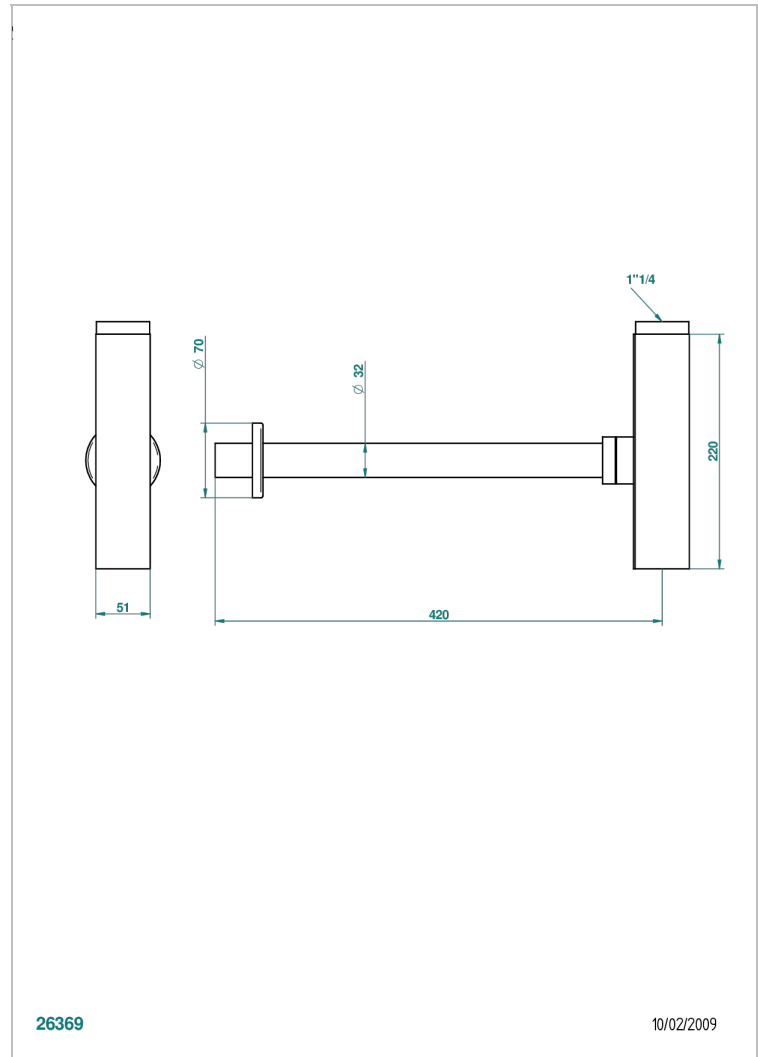

METROPOLIS, KRISTALL SCHWARZ

A2L-309/SC

Eckiger Geruchverschluss

THG[®]
PARIS

EIGENSCHAFTEN

- Métropolis, Kristall schwarz
- Eckiger Geruchverschluss

VERFÜGBARE OBERFLÄCHEN

Altnickel - H28
Blassgold - F30
Blassgold matt unlackiert - F31
Chrom - A02
Chrom / gold - G02
Chrom matt - C02