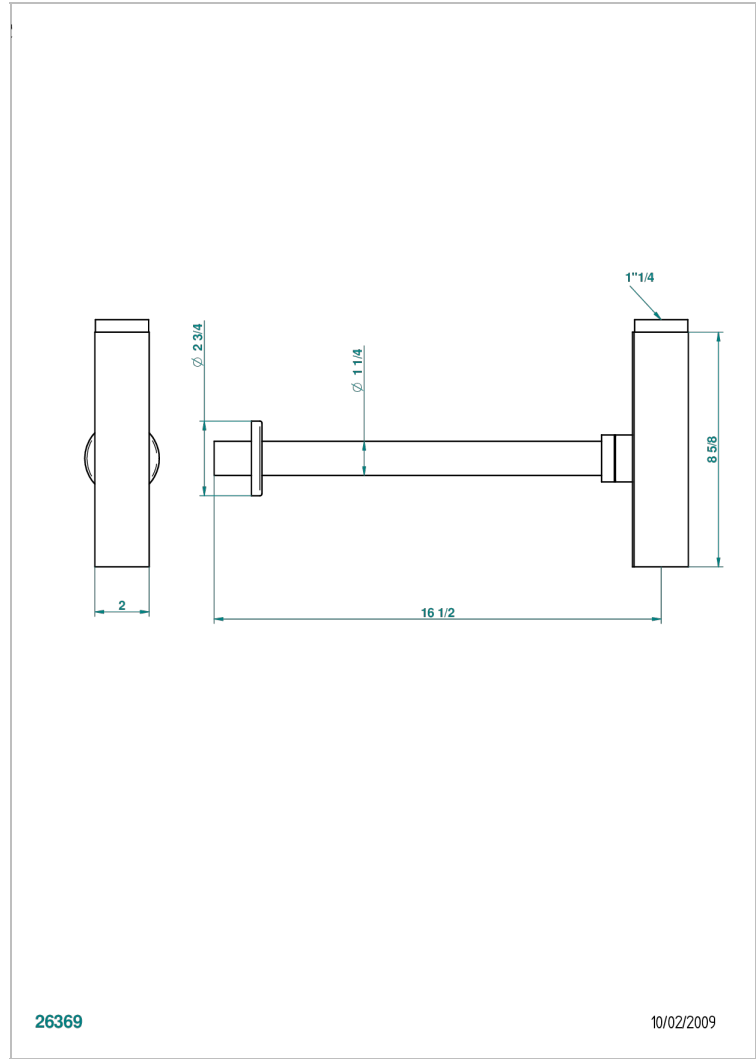

# METROPOLIS CRISTAL NOIR

A2L-309/SC

Siphon design apparent carré

THG<sup>®</sup>  
PARIS

## CARACTÉRISTIQUES

- Métropolis Cristal noir
- Siphon design apparent carré

Vieux nickel - H28