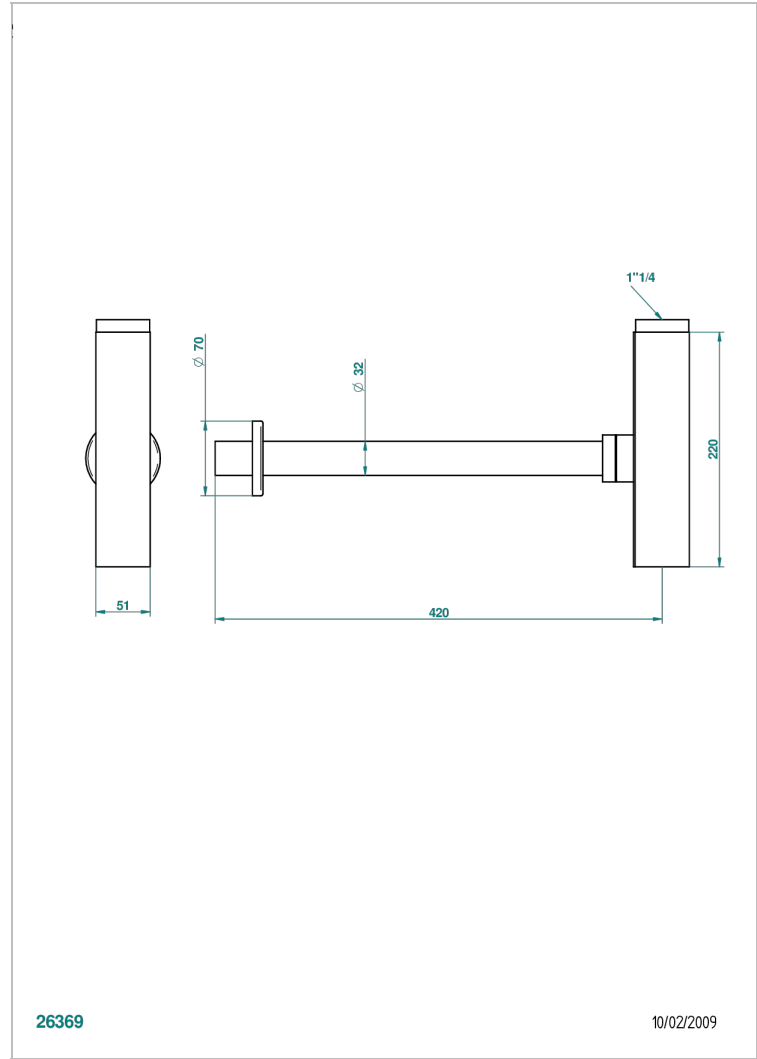

# METROPOLIS CRISTAL CLARO CON MANETAS

A2B-309/SCUS

Square trap only for waste

THG<sup>®</sup>  
PARIS

26369

10/02/2009

## CARACTERÍSTICAS

- Métropolis cristal claro con manetas
- Square trap only for waste