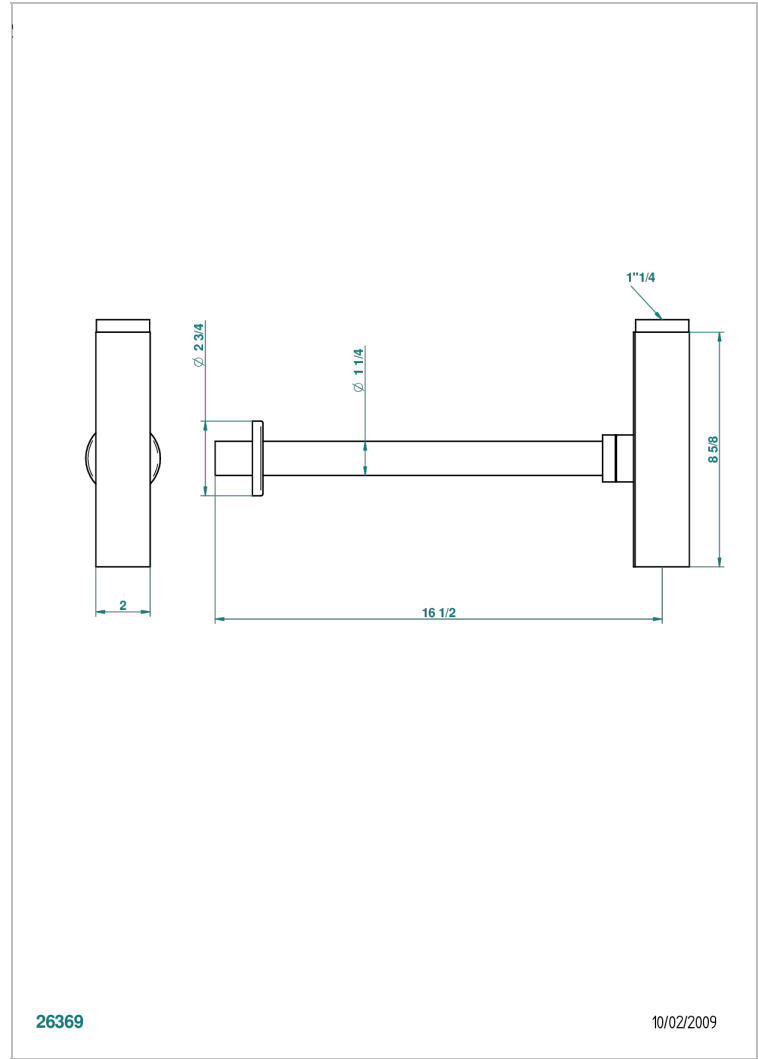

# METROPOLIS CRISTAL CLARO CON MANETAS

A2B-309/SCUS

Square trap only for waste

THG<sup>®</sup>  
PARIS

## CARACTERÍSTICAS

- Métropolis cristal claro con manetas
- Square trap only for waste