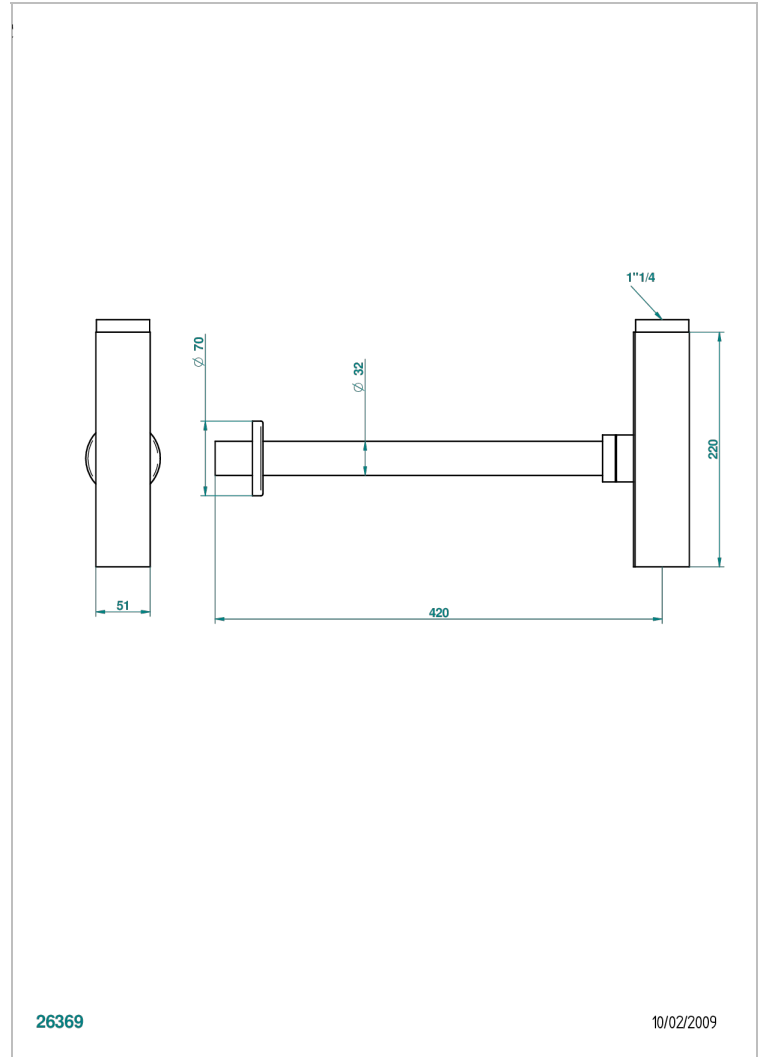

# METROPOLIS CRISTAL CLAIR

A2A-309/SCUS

Siphon design apparent carré - standard américain

THG<sup>®</sup>  
PARIS

## CARACTÉRISTIQUES

- Métropolis Cristal clair
- Siphon design apparent carré - standard américain

Vieux nickel - H28