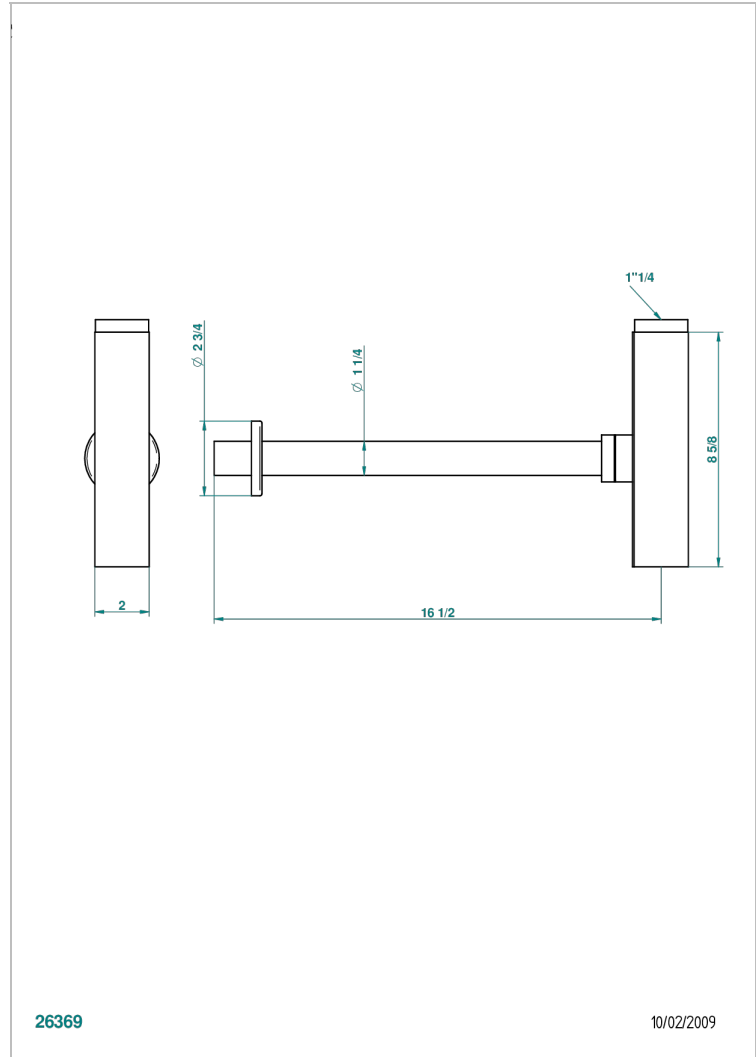

METROPOLIS CRISTAL CLAIR

A2A-309/SCUS

Siphon design apparent carré - standard américain

THG[®]
PARIS

CARACTÉRISTIQUES

- Métropolis Cristal clair
- Siphon design apparent carré - standard américain

FINITIONS DISPONIBLES

Vieux nickel - H28