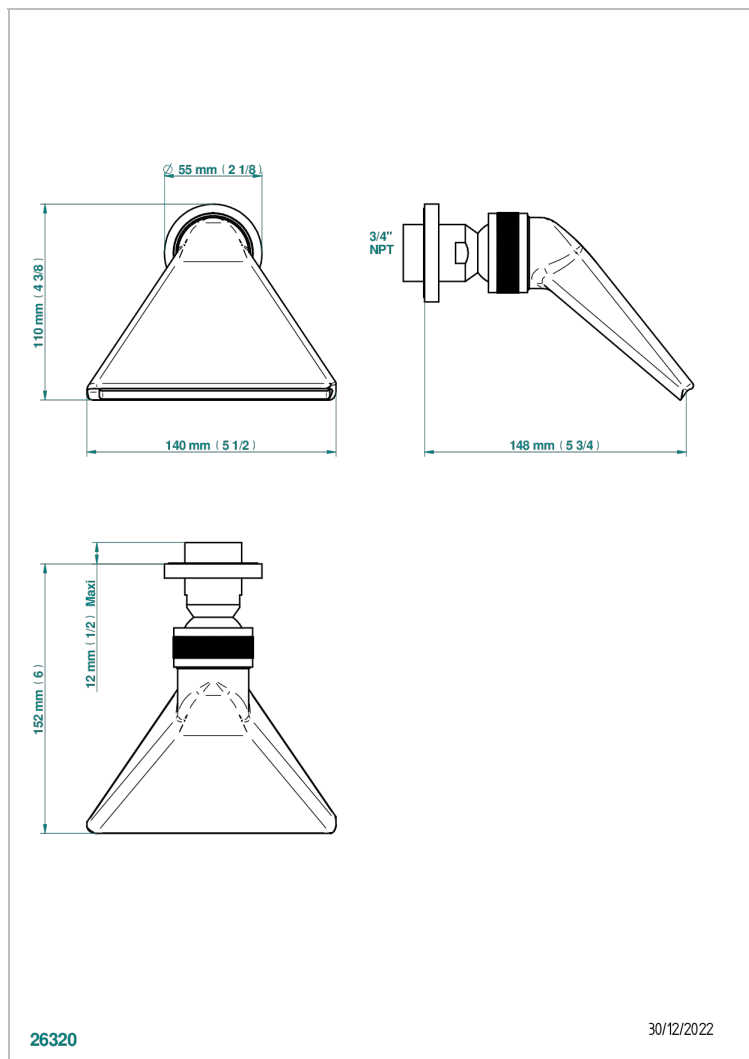

DIPLOMATE BAGUES TORSADEES

U4C-3640/US

Douche sportive 3/4" - standard américain

THG[®]
PARIS

CARACTÉRISTIQUES

- Jet cascade tonique
- Utilisation possible pour sauna
- Alimentation 3/4"
- Raccordement aux standards US