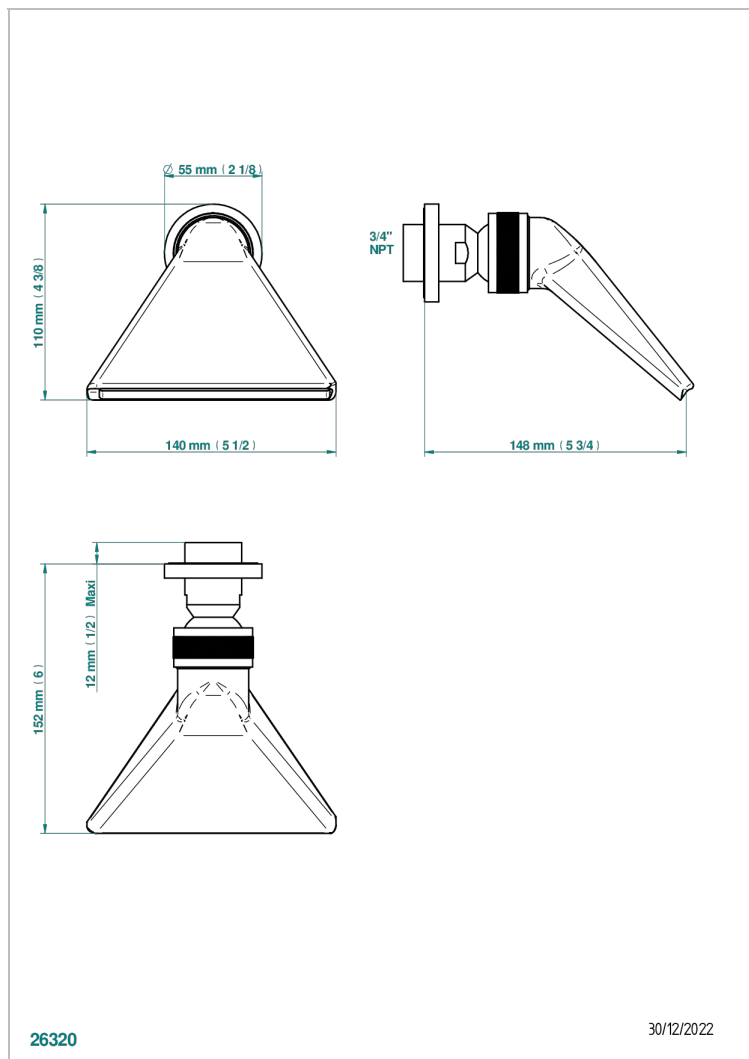

DIPLOMATE BAGUES ANNELEES

U4B-3640/US

Douche sportive 3/4" - standard américain

THG[®]
PARIS

CARACTÉRISTIQUES

- Jet cascade tonique
- Utilisation possible pour sauna
- Alimentation 3/4"
- Raccordement aux standards US