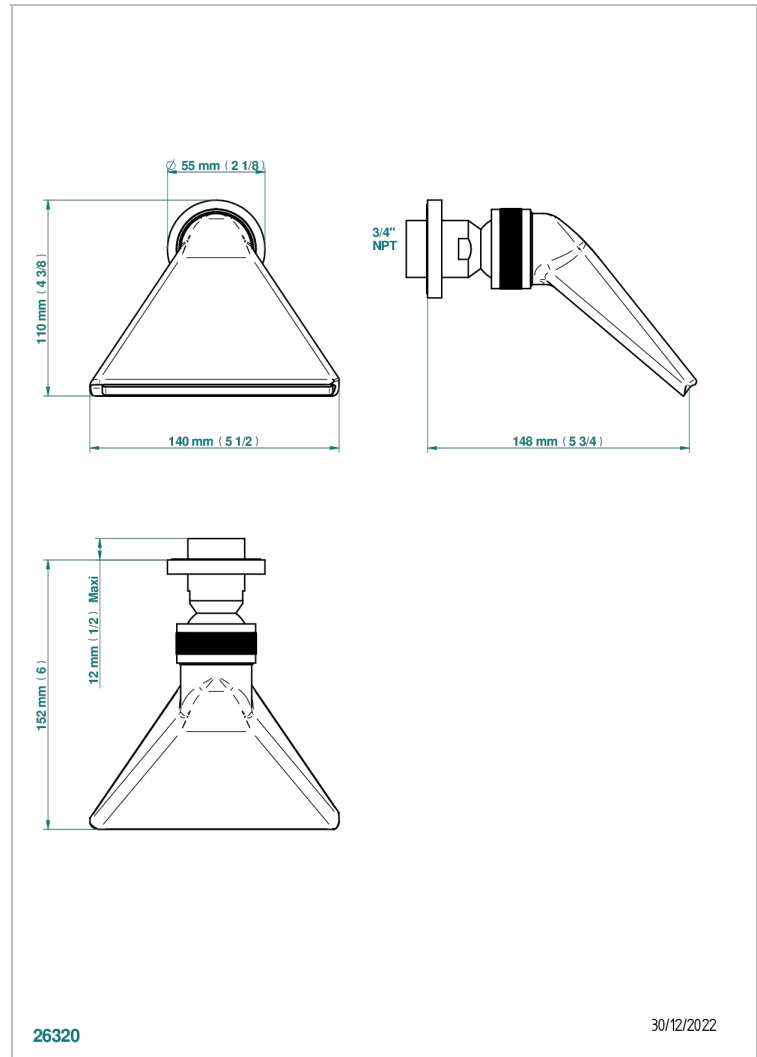

DIPLOMATE BAGUES LISSES

U4A-3640/US

Douche sportive 3/4" - standard américain

THG[®]
PARIS

26320

30/12/2022

CARACTÉRISTIQUES

- Jet cascade tonique
- Utilisation possible pour sauna
- Alimentation 3/4"
- Raccordement aux standards US

FINITIONS DISPONIBLES

Bronze clair - D01
Chromé - A02
Chromé / doré - G02
Chromé mat - C02
Doré brillant - F01
Doré mat - F07

Nickel brillant - B01
Nickel mat - C01
Noir mat céramique - D30
Or pâle - F30
Or pâle mat - F31
Pvd blush - H62