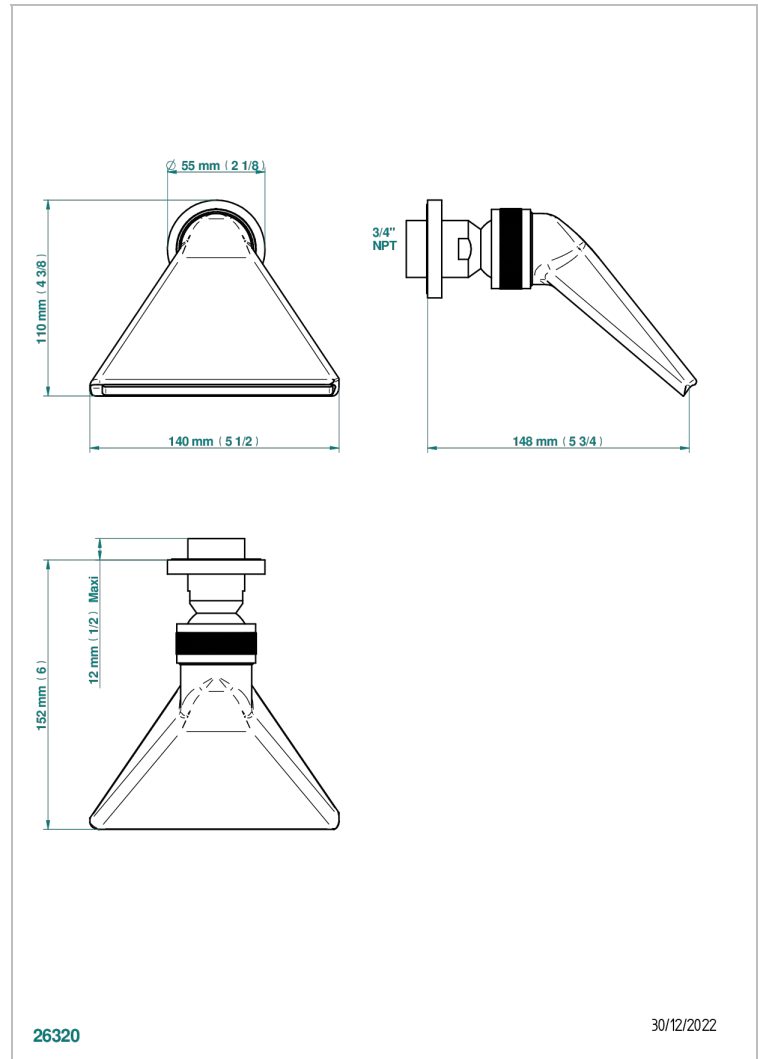

DIPLOMATE ANILLO LISO

U4A-3640/US

Shower head, cast deluge with 3/4" connection

THG[®]
PARIS

CARACTERÍSTICAS

- Diplomate anillo liso
- Shower head, cast deluge with 3/4" connection

ACABADOS DISPONIBLES

Bronce claro - D01
Cerámica negra mate - D30
Cobre viejo mate - H07
Cromo - A02
Cromo / dorado - G02
Cromo mate - C02

Dorado - F01
Dorado mate - F07
Dorado pálido - F30
Dorado pálido mate (sin barniz) - F31
Níquel - B01
Níquel mate - C01

Níquel viejo - H28
Pvd blush - H62
Pvd blush mate - H60
Pvd color latón - H49
Pvd color latón mate - H50
Pvd color níquel - H55